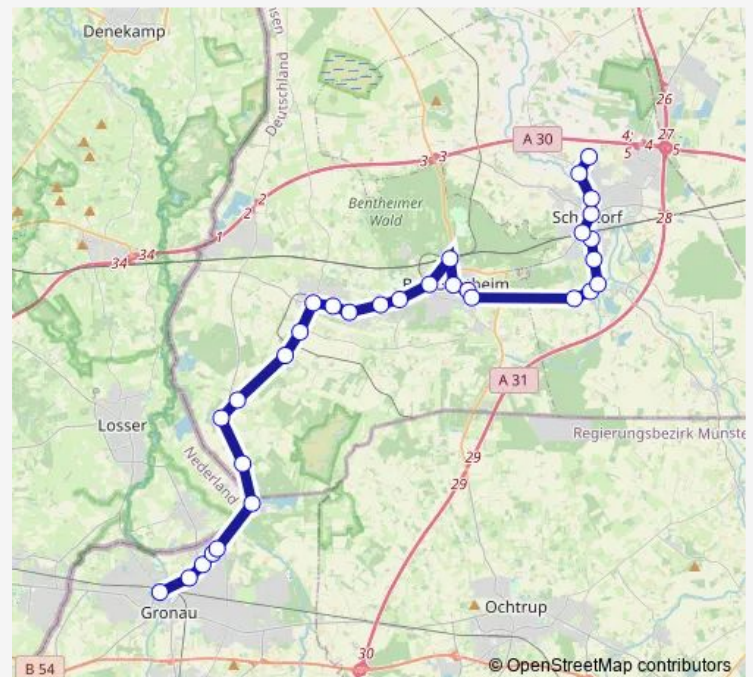

Gildehaus Hagelshoek

Route schedule

Schüttorf Industriestr. — Gildehaus Schule

Monday 06:39

Tuesday 06:39

Wednesday 06:39

Thursday 06:39

Friday 06:39

Saturday —

Sunday —

Route info

Direction: Schüttorf Industriestr.

Stops: 23

Trip Duration: 0 hour 46 min

Gildehaus Imstiege

Gildehaus Schule

Direction

Gronau, Bahnhof — Schüttorf Industriestr.

34 stops

[Open route schedule](#)

Gronau, Bahnhof

Gronau, Viktoriastr.

Gronau, Rünenberger Hof

Gronau, Beethovenstr.

Gronau, Bachstr.

Gronau, Abzw. Dreiländersee

Bardel Fürstlicher Wald

Bardel Missionsgymnasium

Bardel Klosterstr.

Bardel Wigge

Bardel Ems

Achterberg Lansmann