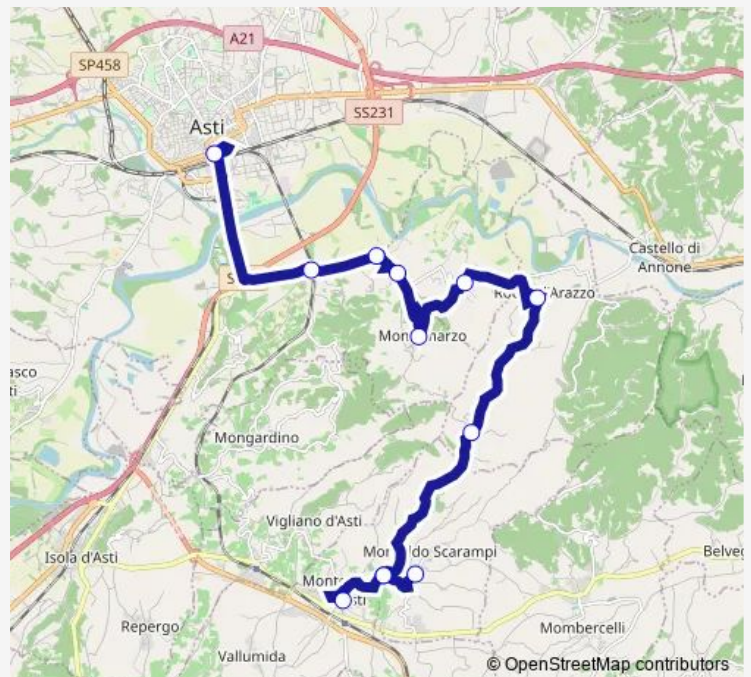

### Route schedule

ASTI - AUTOSTAZIONE - MOVICENTRO - PIAZZALE  
MEDAGLIE D'ORO — MONTALDO SCARAMPI - PAESE

Monday 07:35-19:25

Tuesday 07:35-19:25

Wednesday 09:30-19:25

Thursday 09:30-19:25

Friday 09:30-19:25

### Route info

Direction: ASTI - AUTOSTAZIONE - MOVICENTRO - PIAZZALE  
MEDAGLIE D'ORO

Stops: 10

Trip Duration: 0 hour 35 min

**Direction**

MONTALDO SCARAMPI - PAESE — MONTEGROSSO - SCUOLE MEDIE

3 stops

[Open route schedule](#)