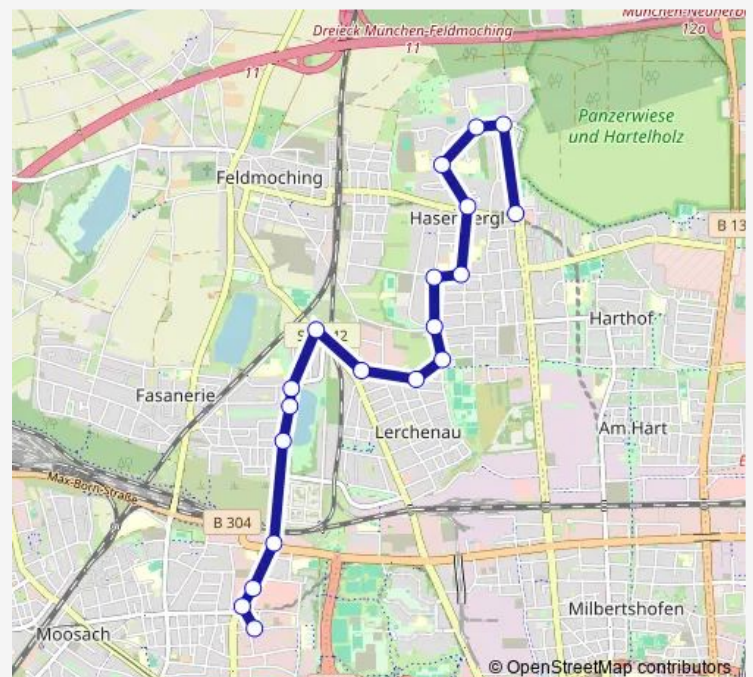

### Route schedule

Dülferstraße — Olympia-Einkaufszentrum

Monday 06:47-08:57

Tuesday 06:47-08:57

Wednesday 06:47-08:57

Thursday 06:47-08:57

Friday 06:47-08:57

Saturday —

### Route info

Direction: Dülferstraße

Stops: 18

Trip Duration: 0 hour 28 min

60

BusMaps

## Direction

Dülferstraße — Dessauerstraße

19 stops

[Open route schedule](#)

Dülferstraße

Aschenbrennerstraße

Stösserstraße

Stanigplatz

## Route info

Direction: Dülferstraße

Stops: 19

Trip Duration: 0 hour 24 min