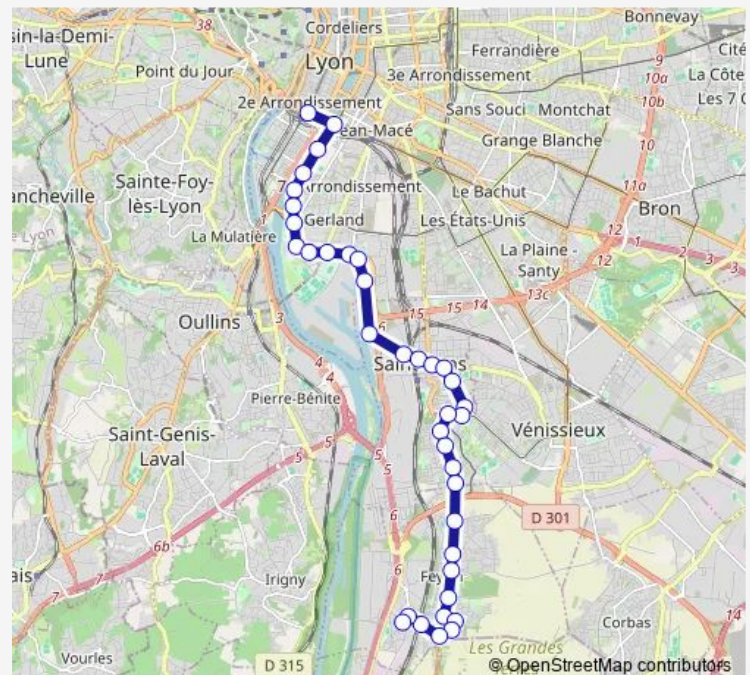

Bus 60 Perrache -> Feyzin Les Razes

[Go to website](#)

Direction

Perrache — Feyzin Les Razes

34 stops

[Open route schedule](#)

- Perrache
- Pont Gallieni Rg
- Leclerc - Général Frère
- Leclerc - Girondins
- Leclerc - Ayasse
- Leclerc - Girard
- Halle Tony Garnier
- Institut Pasteur
- Univ. Lyon 1 Gerland
- Stade de Gerland Le Lou
- Chambaud de la Bruyère
- St Fons Sombat
- St Fons Mairie
- St Fons 4 Chemins
- St Fons Albert Thomas
- St Fons Parmentier
- Grand Chassagnon
- Maurice Thorez
- 19 Mars 1962
- Cimetière de St Fons
- Yves Farge - Corsière

Route schedule

Perrache — Feyzin Les Razes

Monday	07:45-23:45
Tuesday	—
Wednesday	—
Thursday	07:45-23:45
Friday	—
Saturday	05:30-23:45
Sunday	07:45-23:45

Route info

Direction: Perrache

Stops: 34

Trip Duration: 0 hour 35 min

60 — Perrache -> Feyzin Les Razes

Deux Fermes

Hop. Feyzin Venissieux

La Tour

Maurice Ravel

La Bégude

Feyzin Mairie

La Garenne

Les Géraniums

Le Bandonnier

Les Maures

Feyzin Gare

Pont des Razes

Feyzin Les Razes

Direction

Perrache — Feyzin Les Razes