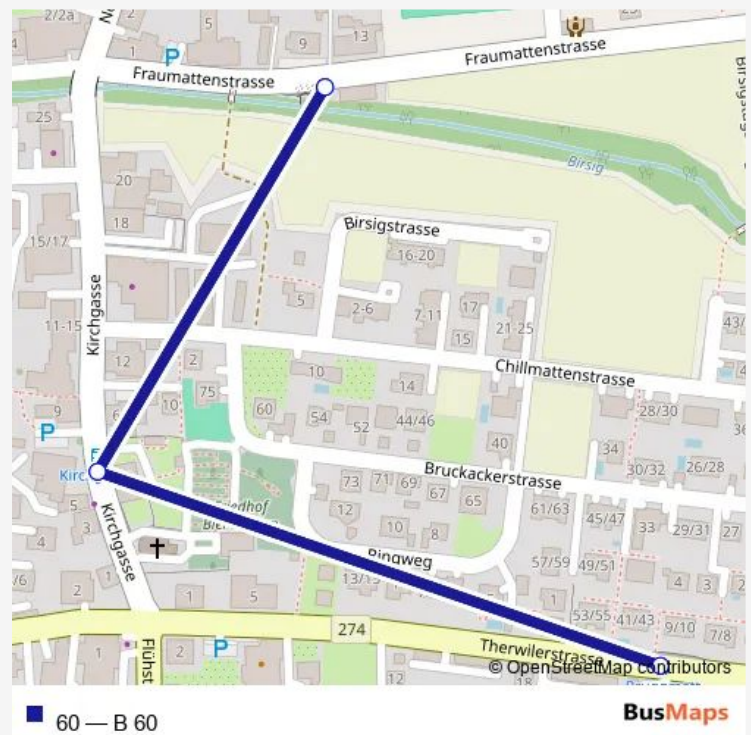

Direction

Biel-Benken BL, Bruggmatt — Biel-Benken BL, Brücke

3 stops

[Open route schedule](#)

Biel-Benken BL, Bruggmatt

Biel-Benken BL, Kirchgasse

Biel-Benken BL, Brücke

Route schedule

Biel-Benken BL, Bruggmatt — Biel-Benken BL, Brücke

Monday 05:11

Tuesday 05:11

Wednesday 05:11

Thursday 05:11

Friday 05:11

Saturday —

Sunday —

Route info

Direction: Biel-Benken BL, Bruggmatt

Stops: 3

Trip Duration: 0 hour 2 min

Direction

Biel-Benken BL, Bruggmatt — Biel-Benken BL, Brücke

3 stops

[Open route schedule](#)

Biel-Benken BL, Bruggmatt

Biel-Benken BL, Kirchgasse

Biel-Benken BL, Brücke

Route schedule

Biel-Benken BL, Bruggmatt — Biel-Benken BL, Brücke

Monday	05:41-15:38
Tuesday	05:41-15:38
Wednesday	05:41-15:38
Thursday	05:41-15:38
Friday	05:41-15:38
Saturday	05:56-06:26
Sunday	05:56-11:41