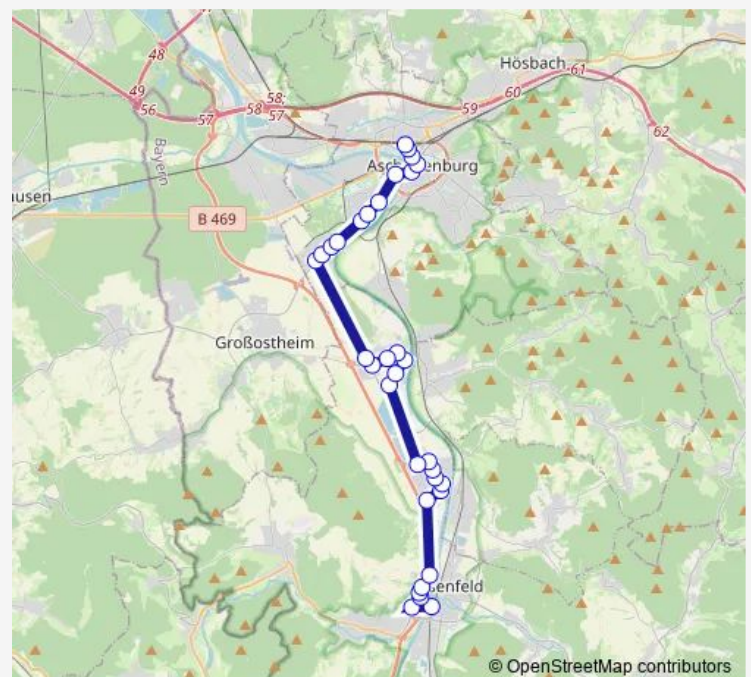

Niedernberg, Hans-Hermann-Halle

Großwallstadt, Quellenstr.

Großwallstadt, Feuerwehr

Großwallstadt, Schule

Route schedule

Aschaffenburg, Hbf/Rob — Obernburg-Elsenfeld, Bhf. Westseite

Monday 08:10-22:30

Tuesday 08:10-22:30

Wednesday 08:10-22:30

Thursday 08:10-22:30

Friday 08:10-00:30⁺¹

Saturday 18:30-00:35⁺¹

Sunday 10:30-18:30

Route info

Direction: Aschaffenburg, Hbf/Rob

Stops: 31

Trip Duration: 0 hour 44 min

60

Großwallstadt, Kriegerdenkmal

Großwallstadt, Rathaus

Großwallstadt, Obernburger Str.

Großwallstadt, Am Südkreisel

Obernburg, Nord

Obernburg, Berufsschulstr.

Obernburg, Stadthalle

Obernburg, Lindenstr.

Obernburg, Ovggo-Kreisel

Obernburg-Elsenfeld, Bhf. Westseite

Direction

Obernburg-Elsenfeld, Bhf. Westseite — Aschaffenburg, Hbf/Rob

33 stops

[Open route schedule](#)