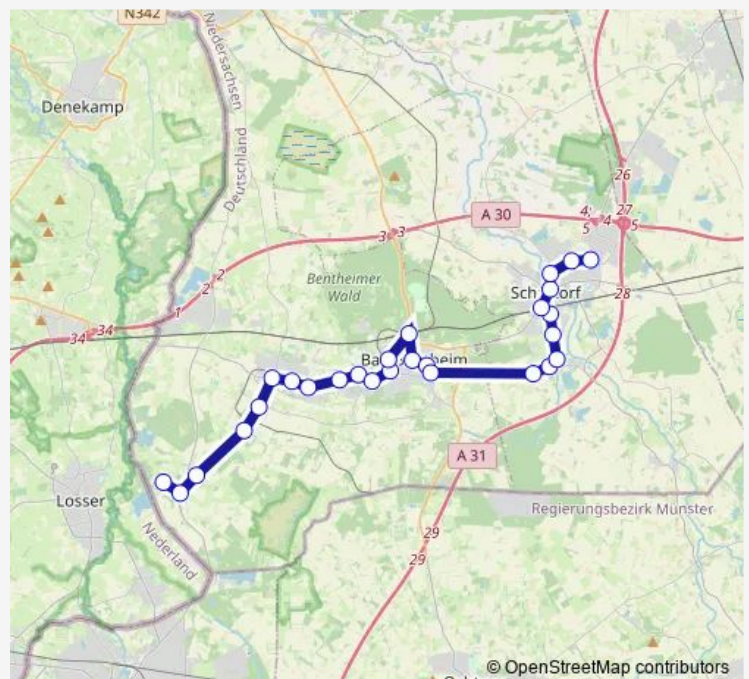

Suddenorf Zum Forsthaus

Suddendorf Rodriguez

Suddendorf Mansbrügge

Route schedule

Bardel Missionsgymnasium — Schüttorf Alte Post

Monday 12:10

Tuesday 12:10

Wednesday 12:10

Thursday 12:10

Friday 12:10

Saturday —

Sunday —

Route info

Direction: Bardel Missionsgymnasium

Stops: 25

Trip Duration: 0 hour 45 min

■ 60

BusMaps

Schüttorf Heckenweg

Schüttorf Hasenstraße

Schüttorf Bahnhof

Schüttorf Alte Post

Direction

Bardel Missionsgymnasium — Schüttorf Industriestr.

27 stops

[Open route schedule](#)

Bardel Missionsgymnasium

Bardel Klosterstr.

Bardel Wigge

Bardel Ems

Achterberg Lansmann

Gildehaus Milkmannstr.