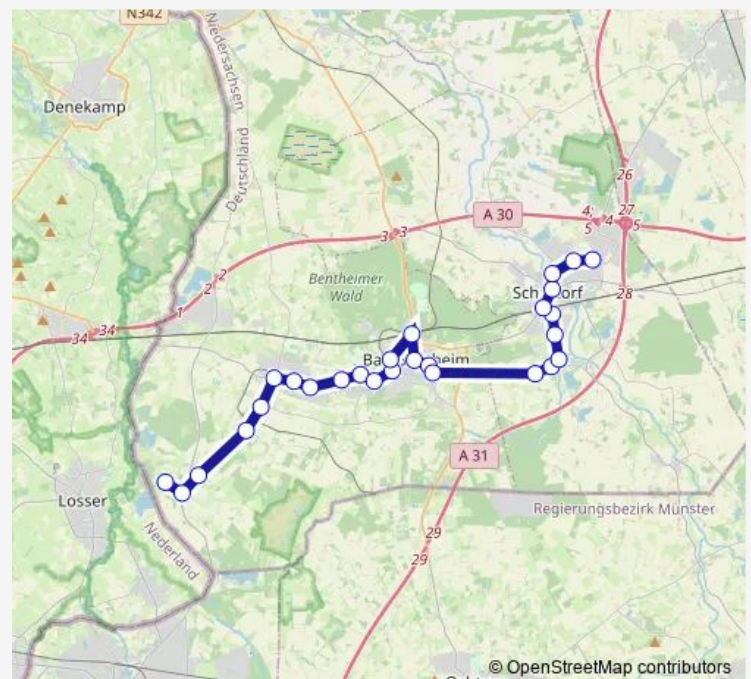

Suddenorf Zum Forsthaus

Suddendorf Rodriguez

Suddendorf Mansbrügge

Route schedule

Bardel Missionsgymnasium — Schüttorf Alte Post

Monday 12:10

Tuesday 12:10

Wednesday 12:10

Thursday 12:10

Friday 12:10

Saturday —

Sunday —

Route info

Direction: Bardel Missionsgymnasium

Stops: 25

Trip Duration: 0 hour 45 min

■ 60

BusMaps

Schüttorf Heckenweg

Schüttorf Hasenstraße

Schüttorf Bahnhof

Schüttorf Alte Post

Direction

Bardel Missionsgymnasium — Schüttorf Industriestr.

27 stops

[Open route schedule](#)

Bardel Missionsgymnasium

Bardel Klosterstr.

Bardel Wigge

Bardel Ems

Achterberg Lansmann

Gildehaus Milkmannstr.