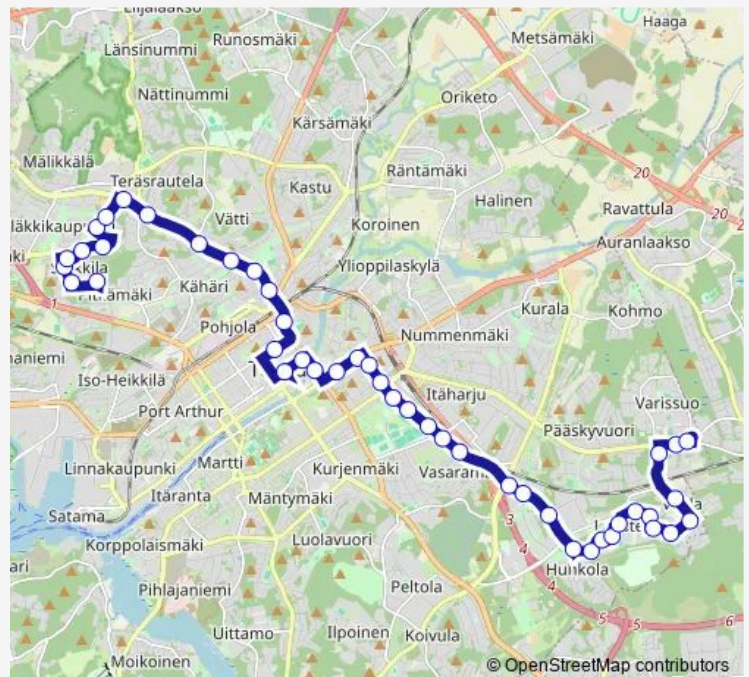

### Route info

Direction: Suikkila

Stops: 46

Trip Duration: 0 hour 43 min

60 — Varissuo-Suikkila

BusMaps

Tyks A-sairaala

Hammasklinikka