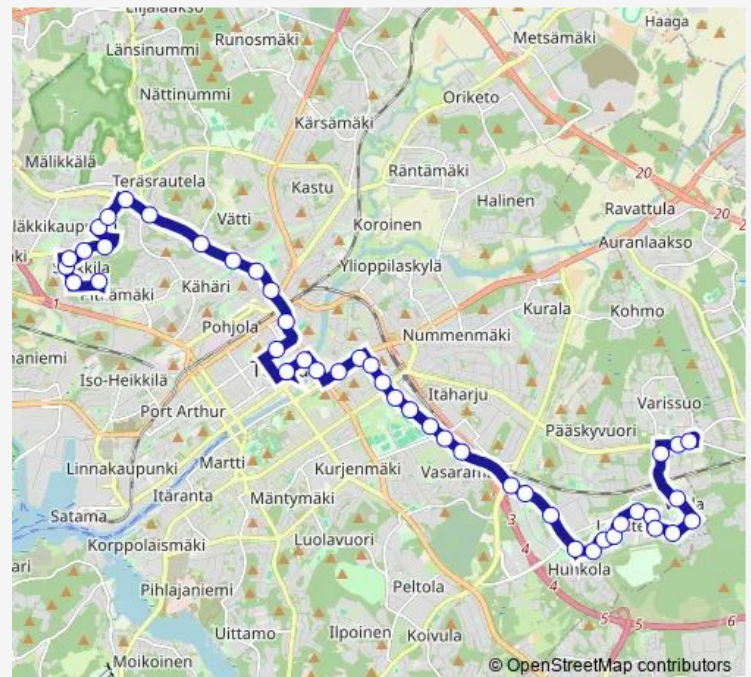

Saturday 05:30-23:00

Sunday —

Route info

Direction: Pihkalankatu

Stops: 47

Trip Duration: 0 hour 45 min

Kupittaaan palloiluhalli

Urheiluhalli

Datacity

Hammasklinikka

Tyks A-sairaala

Yliopisto (Tyks U-sairaala)

Akatemiantalo

Tuomiokirkkotori

Brahenkatu

Kauppatori A7