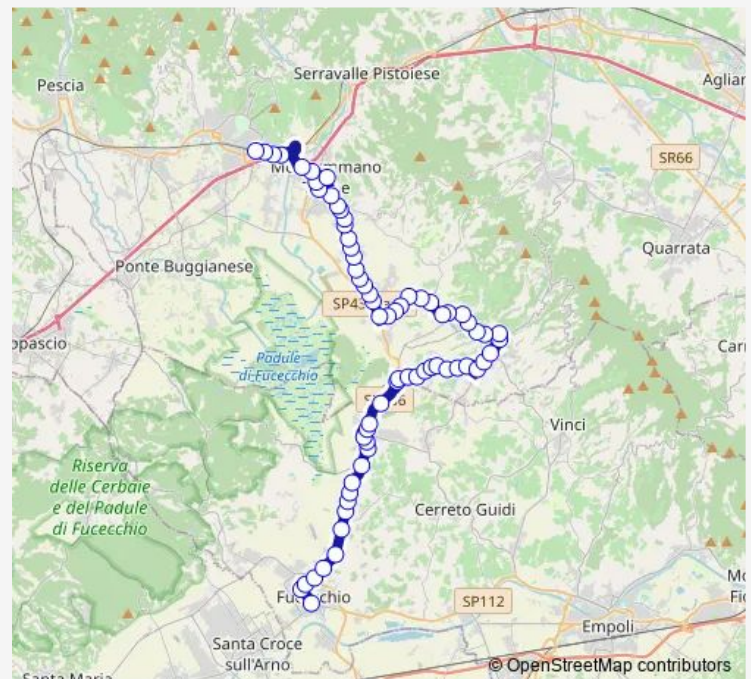

Ponte Di Feroce

Via Francesca, 2587

Bivio Puntoni

Route schedule

Piazza Xx Settembre — Montecatini Stazione

Monday 06:55

Tuesday 06:55

Wednesday 06:55

Thursday 06:55

Friday 06:55

Saturday 06:55

Sunday —

Route info

Direction: Piazza Xx Settembre

Stops: 51

Trip Duration: 1 hour 0 min

60 — Fucecchio-Lamporecchio-Montecatini

Castelmartini (Via V. Gioberti)

Castelmartini (Monumento)

Pazzera

Bivio Chiesina Ponziani

Uggia

Uggia (Via S. Andrea)

Cintolese (Scuola Equitazione)