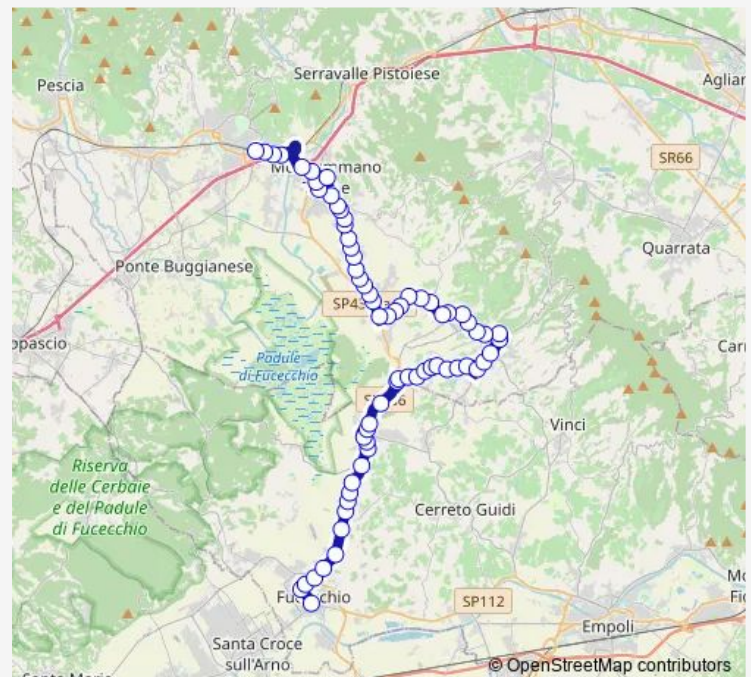

Ponte Di Feroce

Via Francesca, 2587

Bivio Puntoni

Route schedule

Piazza Xx Settembre — Montecatini Stazione

Monday 08:30-15:45

Tuesday 08:30-15:45

Wednesday 08:30-15:45

Thursday 08:30-15:45

Friday 08:30-15:45

Saturday 08:30-15:45

Sunday —

Route info

Direction: Piazza Xx Settembre

Stops: 45

Trip Duration: 0 hour 42 min

60 — Fucecchio-Lamporecchio-Montecatini

Castelmartini (Via V. Gioberti)

Castelmartini (Monumento)

Pazzera

Bivio Chiesina Ponziani

Uggia

Uggia (Via S. Andrea)

Cintolese (Scuola Equitazione)