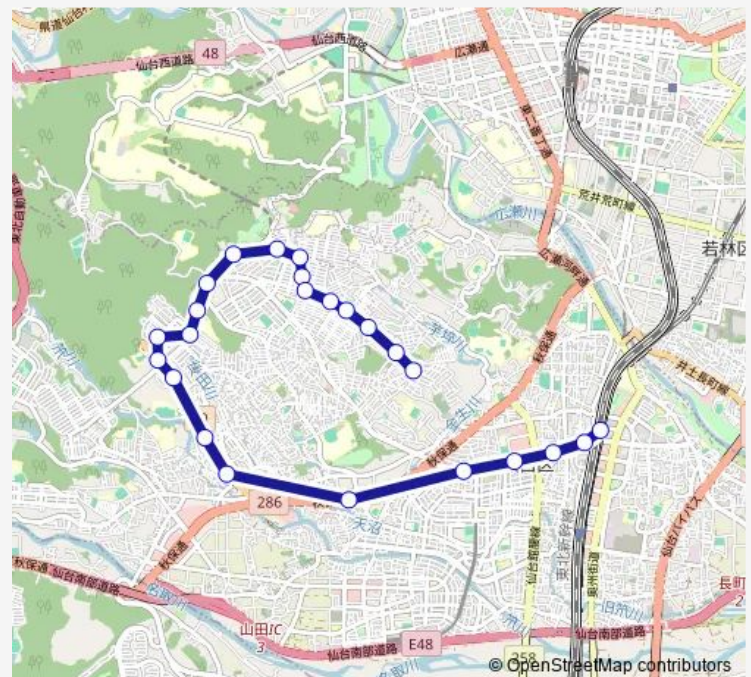

### Route schedule

長町駅東口 — 緑ヶ丘三丁目

Monday 07:38

Tuesday 07:38

Wednesday 07:38

Thursday 07:38

Friday 07:38

Saturday —

### Route info

Direction: 長町駅東口

Stops: 24

Trip Duration: 0 hour 49 min

■ 60 — 長町駅東→(八南)→緑 3

BusMaps

青葉苑団地前

緑ヶ丘四丁目