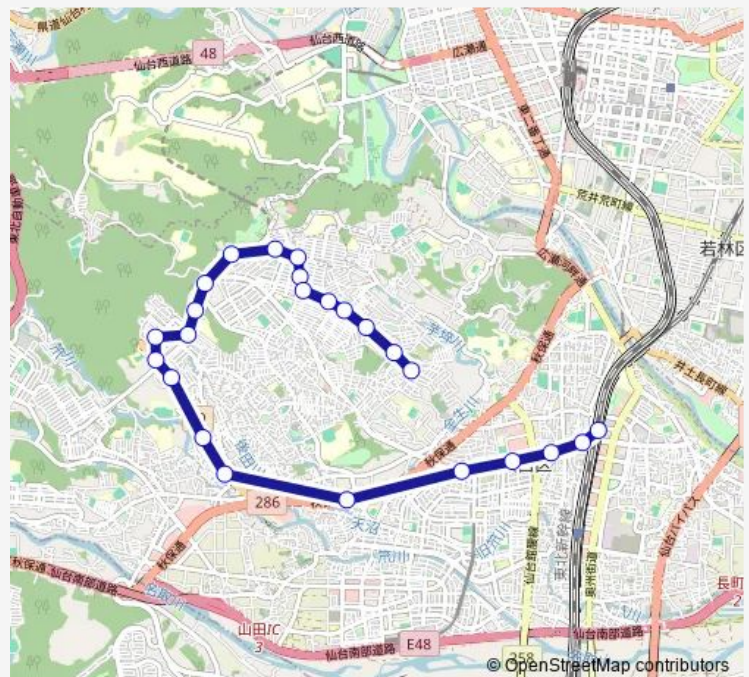

### Route schedule

長町駅東口 — 緑ヶ丘三丁目

Monday 07:38

Tuesday 07:38

Wednesday 07:38

Thursday 07:38

Friday 07:38

Saturday —

### Route info

Direction: 長町駅東口

Stops: 24

Trip Duration: 0 hour 49 min

■ 60 — 長町駅東→(八南)→緑 3

青葉苑団地前

緑ヶ丘四丁目

緑ヶ丘三丁目