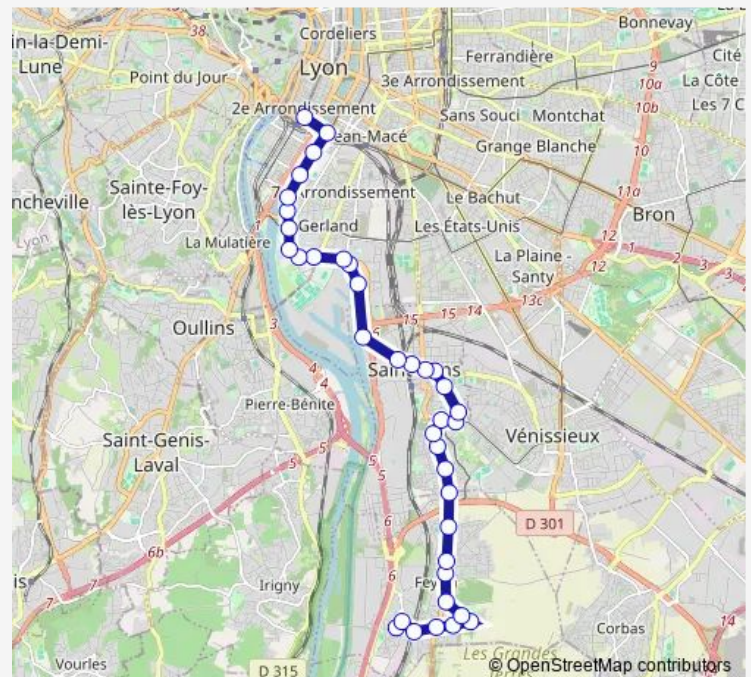

Thursday 06:12-18:11

Friday 06:12-18:11

Saturday —

Sunday —

Route info

Direction: Feyzin Château de l'Isle

Stops: 38

Trip Duration: 0 hour 45 min

60 — Feyzin Les Razes -> Perrache

St Fons 4 Chemins

St Fons Mairie

St Fons Sembat

Rue de Sète

Carrière du Port

Port Edouard Herriot

Chambaud de la Bruyère