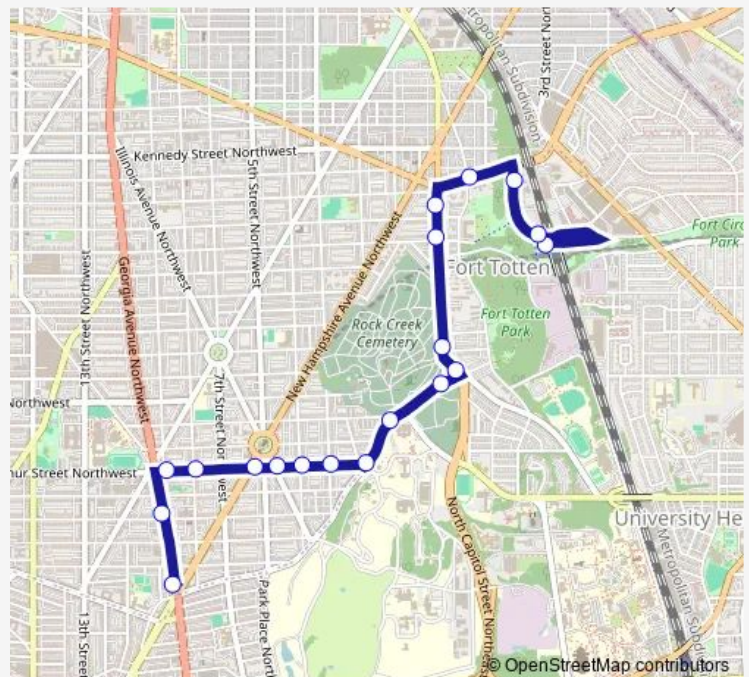

Saturday —

Sunday —

Route info

Direction: Fort Totten+Bay C

Stops: 19

Trip Duration: 0 hour 21 min

60 — Fort Totten-Petworth

Direction

Georgia Av NW+New Hampshire Av NW — Fort Totten+Bay C

18 stops

[Open route schedule](#)

Georgia Av NW+New Hampshire Av NW

Georgia Av Nw+Shepherd St Nw

Georgia Av Nw+Upshur St Nw

Upshur St Nw+8 St Nw

Upshur St Nw+New Hampshire Av Nw

N Capitol St Ne+Hamilton St Ne

Riggs Rd Ne+N Capitol St Ne

Riggs Rd Ne+Rock Creek Church Rd Ne

1 Pl Ne+Ingraham St Ne

Fort Totten+Bay C

Route schedule

Georgia Av NW+New Hampshire Av NW — Fort Totten+Bay C

Monday 06:00-19:42

Tuesday 06:00-19:42

Wednesday 06:00-19:42

Thursday 06:00-19:42

Friday 06:00-19:42

Saturday —

Sunday —

Route info

Direction: Georgia Av NW+New Hampshire Av NW