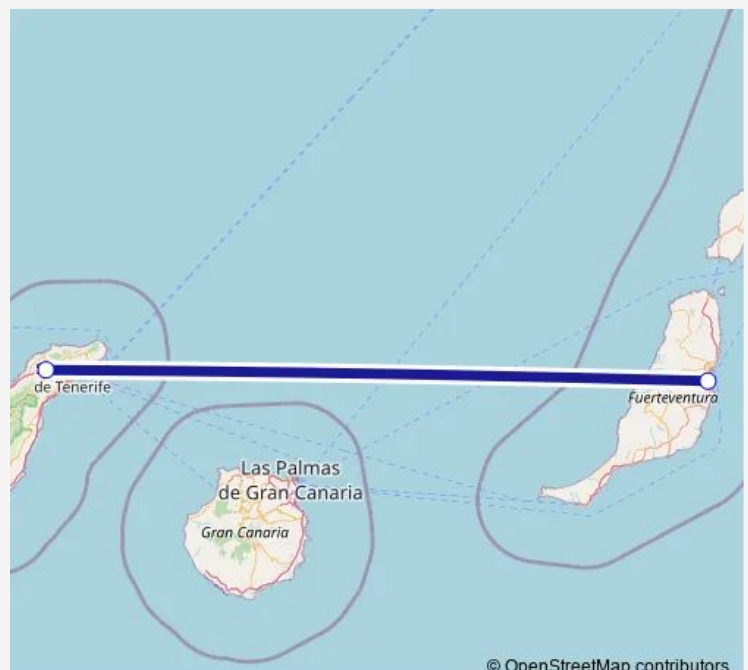

Air Service TFN-FUE (RSC) Tenerife Norte-Ciudad de La Laguna a Fuerteventura

[Go to website](#)**Direction**

Aeropuerto Tenerife Norte-Ciudad de La Laguna —
Aeropuerto Fuerteventura

2 stops

[Open route schedule](#)

Aeropuerto Tenerife Norte-Ciudad de La Laguna

Aeropuerto Fuerteventura

Route schedule

Aeropuerto Tenerife Norte-Ciudad de La Laguna —
Aeropuerto Fuerteventura

Monday	—
Tuesday	—
Wednesday	—
Thursday	—
Friday	—
Saturday	—
Sunday	07:10

Route info

Direction: Aeropuerto Tenerife Norte-Ciudad de La Laguna

Stops: 2

Trip Duration: 0 hour 50 min

TFN-FUE (RSC) Air Service time schedules and route maps are available in an offline PDF at busmaps.com. Use the busmaps.com website to see live bus times, train schedule or subway schedule, and step-by-step directions for all public transit in Santa Cruz de Tenerife