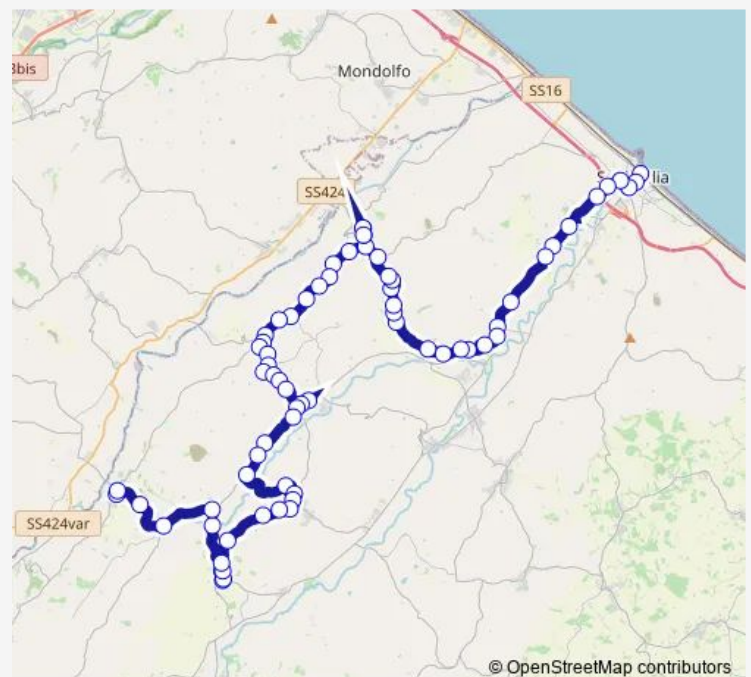

### Direction

Castelleone (Centro) — Senigallia (Staz. F.S. Interno)

53 stops

[Open route schedule](#)

- Castelleone (Centro)
- Castelleone (Pasticceria)
- Contrada Santa Lucia
- VIA Santa Maria
- VIA Santa Maria
- Corinaldo (Santa Maria)
- Corinaldo (San. Bartolo)
- Corinaldo (Pompili)
- VIA DEL Montale
- Corinaldo (Incr. S.Michele)
- Corinaldo (Incr. Frati)
- Corinaldo (Antonelli)
- Corinaldo (Ospedale)
- Corinaldo (Capolinea)
- Corinaldo (Acli)
- Corinaldo (Antonelli)
- Corinaldo (Cappuccini)
- Corinaldo (Cimitero)
- Corinaldo (Str: DEL Fosso)
- Corinaldo (VIA Ville)
- VIA Lmigrandi

### Route schedule

Castelleone (Centro) — Senigallia (Staz. F.S. Interno)

Monday	05:50-18:30
Tuesday	05:50-18:30
Wednesday	05:50-18:30
Thursday	05:50-18:30
Friday	05:50-18:30
Saturday	05:50-18:30
Sunday	—

### Route info

Direction: Castelleone (Centro)

Stops: 53

Trip Duration: 1 hour 0 min

■ Bs3 — Linee Valle DEL Nevola Bucci Senigallia

BusMaps

Corinaldo (Vincareto)

Corinaldo (VIA Olmi Grandi)

## Route info

Direction: Passo Ripe

Stops: 10

Trip Duration: 0 hour 15 min