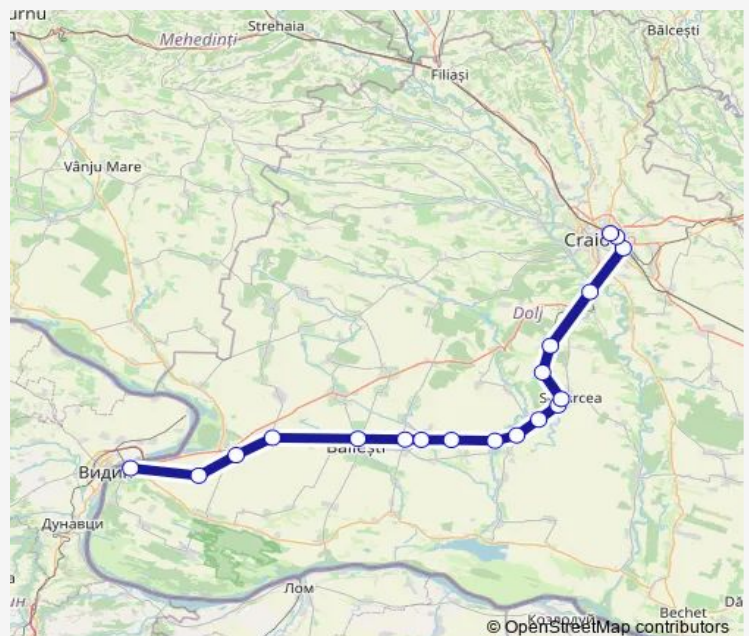

## Direction

Calafat — Craiova

19 stops

[Open route schedule](#)

Calafat  
Golenți Hm.  
Maglavit h.  
Moțăței Hm.  
Băilești  
Boureni P.M.  
Siliștea Crucii h.  
Afumați h.  
Urzica Mare h.  
Portărești Hm.  
Cerăt h.  
Segarcea  
Segarcea Nord hc.  
Dealul Robului h.  
Sălcuța Hm.  
Podari  
Jiu Hm.  
Bordei hc. (900)  
Craiova

## Route schedule

Calafat — Craiova

Monday	03:15
Tuesday	03:15
Wednesday	03:15
Thursday	03:15
Friday	03:15
Saturday	03:15
Sunday	03:15

## Route info

Direction: Calafat

Stops: 19

Trip Duration: 3 hour 10 min

R: Calafat - Craiova — R: Calafat - Golenți Hm. - Maglavit h. - Moțăței Hm. - Băilești - Boureni P.M. - ...

## Route schedule

Calafat — Craiova

Monday	05:45
Tuesday	05:45
Wednesday	05:45
Thursday	05:45
Friday	05:45
Saturday	—
Sunday	05:45