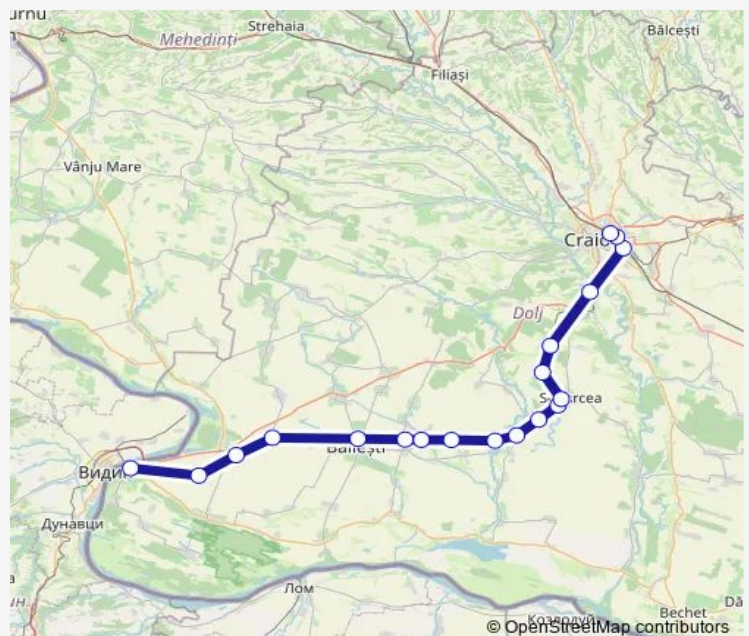

## Direction

Calafat — Craiova

19 stops

[Open route schedule](#)

Calafat  
Golenți Hm.  
Maglavit h.  
Moțăței Hm.  
Băilești  
Boureni P.M.  
Siliștea Crucii h.  
Afumați h.  
Urzica Mare h.  
Portărești Hm.  
Cerăt h.  
Segarcea  
Segarcea Nord hc.  
Dealul Robului h.  
Sălcuța Hm.  
Podari  
Jiu Hm.  
Bordei hc. (900)  
Craiova

## Route schedule

Calafat — Craiova

Monday	03:15
Tuesday	03:15
Wednesday	03:15
Thursday	03:15
Friday	03:15
Saturday	03:15
Sunday	03:15

## Route info

Direction: Calafat

Stops: 19

Trip Duration: 3 hour 10 min

■ R: Calafat - Craiova — R: Calafat - Golenți Hm. - Maglavit h. - Moțăței Hm. - Băilești - Boureni P.M. - ...

## Route schedule

Calafat — Craiova

Monday	05:45
Tuesday	05:45
Wednesday	05:45
Thursday	05:45
Friday	05:45
Saturday	—
Sunday	05:45