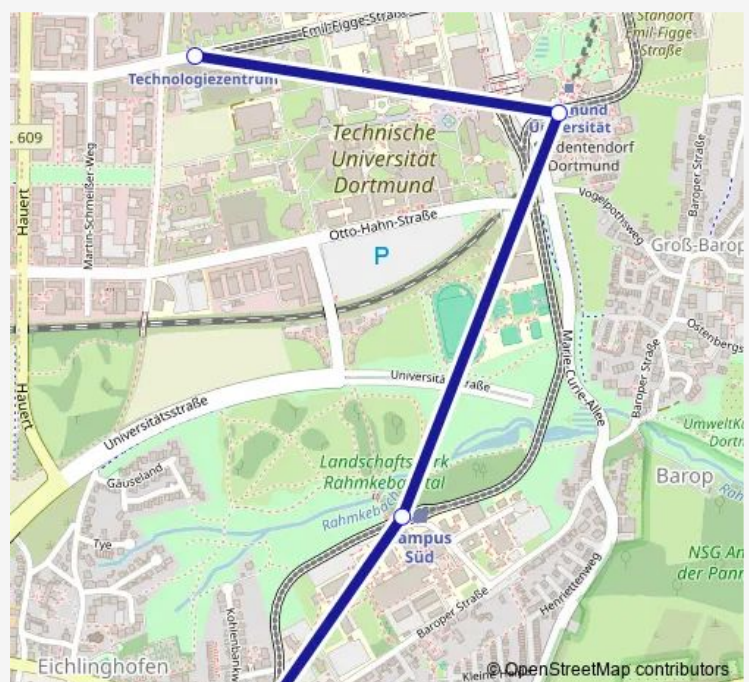

Funicular HB1

[Go to website](#)

Direction

Dortmund Eichlinghofen H-Bahn — Dortmund Technologiezentrum

4 stops

[Open route schedule](#)

Dortmund Eichlinghofen H-Bahn

Dortmund Campus Süd

Dortmund Universität

Dortmund Technologiezentrum

Route schedule

Dortmund Eichlinghofen H-Bahn — Dortmund Technologiezentrum

Monday 06:21-19:01

Tuesday 06:21-19:01

Wednesday 06:21-19:01

Thursday 06:21-19:01

Friday 06:21-19:01

Saturday —

Sunday —

Route info

Direction: Dortmund Eichlinghofen H-Bahn

Stops: 4

Trip Duration: 0 hour 7 min

■ HB1

Direction

Dortmund Technologiezentrum — Dortmund Eichlinghofen H-Bahn

4 stops

[Open route schedule](#)

Dortmund Technologiezentrum

Dortmund Universität

Dortmund Campus Süd

Dortmund Eichlinghofen H-Bahn