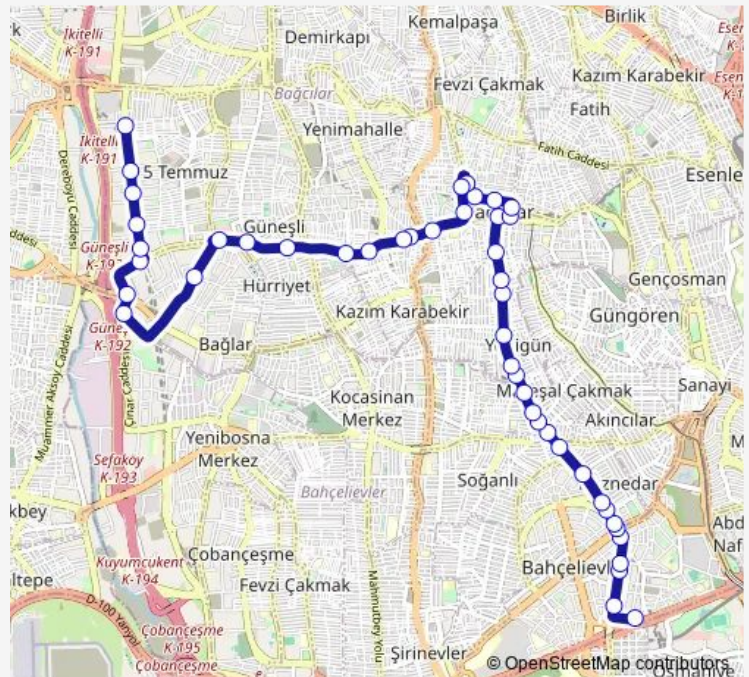

Saturday 05:40

Sunday 05:50

Route info

Direction: Naci Kasım Sk.

Stops: 46

Trip Duration: 0 hour 36 min

İNCİRLİ-BAĞLAR MAH — İncirli - Evren MH. - Bağcılar **BusMaps**

BAĞCILAR MERKEZ CAMİİ

Minibüs Durağı

Minibüs Durağı

Minibüs Durağı

Birlik Caddesi

ÇEŞME

Çeşme

Yavuz Selim

Yunusemre Köprüsü

Thursday 05:40

Friday 05:40

Saturday 05:40

Sunday 05:50

Route info

Direction: BASIN TESİSLERİ

Stops: 36

Trip Duration: 0 hour 31 min