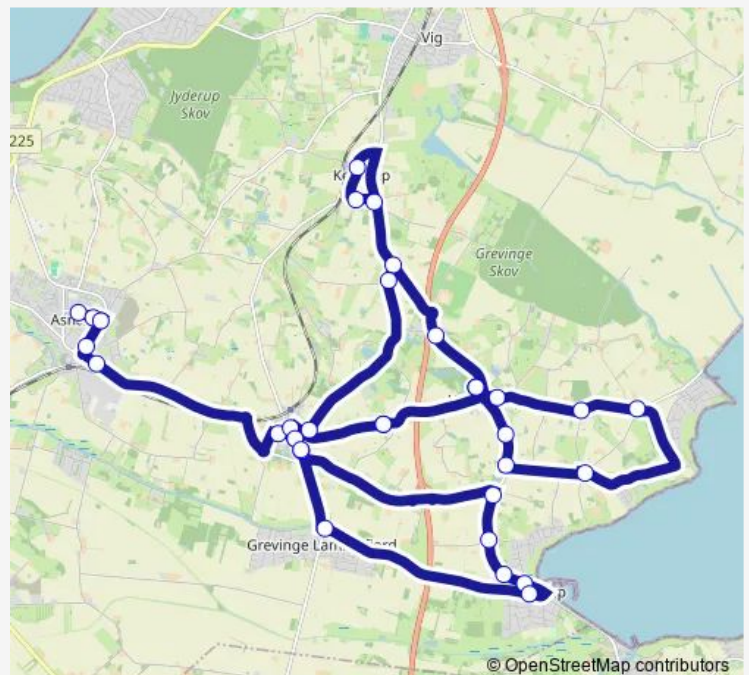

Direction

Herrestrup (Nykøbingvej) — Herrestrup (Nykøbingvej)

30 stops

[Open route schedule](#)

- Herrestrup (Nykøbingvej)
- Bellisvej (Østergade)
- Frenderup (Egebjergvej)
- Atterup (Egebjergvej)
- Plejerup (Ærtebjergvej)
- Plejerupvej (Nykøbingvej)
- Sylebjerg (Nykøbingvej)
- Herrestrup (Nykøbingvej)
- Engelstrup (Engelstrupvej)
- Grevinge, Brugsen (Bytoften)
- Grevinge, Gartnervænget (Hovedgaden)
- Grevinge Centret (Hovedgaden)
- Gundestrup (Nykøbingvej)
- Gundestrup musikskole (Nykøbingvej)
- Færgevej (Nykøbingvej)
- Krovejen (Nykøbingvej)
- Nattergalevej (Grevinge Kanalvej)
- Skovsbovej (Grevinge Kanalvej)
- Grevinge Centret (Rolighedsvej)
- Grevinge, Gartnervænget (Hovedgaden)
- Vink - Grevinge St. (Grevinge Stationsvej)

Route schedule

Herrestrup (Nykøbingvej) — Herrestrup (Nykøbingvej)

Monday	07:13
Tuesday	07:13
Wednesday	07:13
Thursday	07:13
Friday	07:13
Saturday	—
Sunday	—

Route info

Direction: Herrestrup (Nykøbingvej)

Stops: 30

Trip Duration: 0 hour 48 min

Vink - Kildeåsen (Sneglerupvej)

Vink - Sneglerup (Sneglerupvej)

Sneglerupvej (Nykøbingvej)

Kelstruplund (Kelstrupvej)

Kelstrup, Egemosevej (Egemosevej)

Holbækvej (Kelstrupvej)

Sneglerupvej (Nykøbingvej)

Kærvej (Nykøbingvej)

Herrestrup (Nykøbingvej)

Direction

Asnæs Skole (Stadionvej) — Herrestrup (Nykøbingvej)

35 stops

[Open route schedule](#)

Asnæs Skole (Stadionvej)