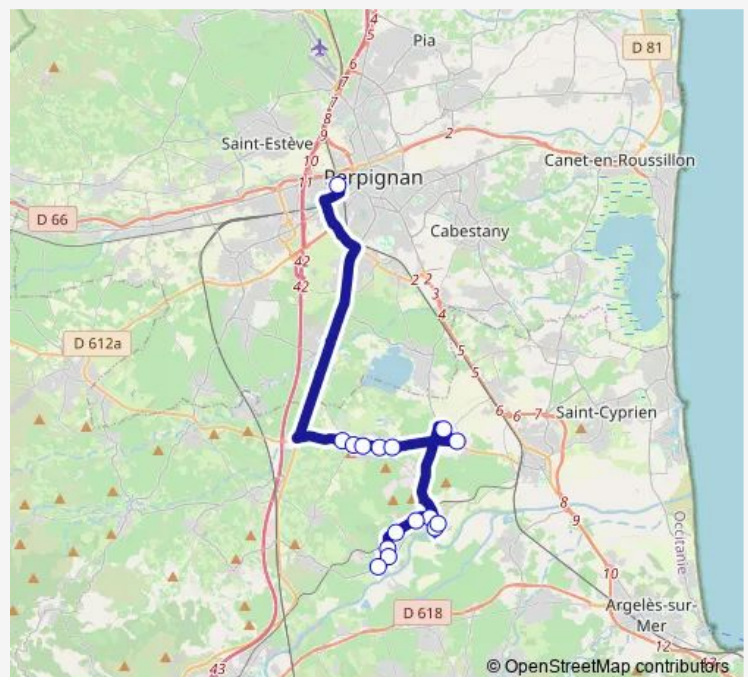

### Direction

Perpignan - Gare Routière Bd St Assiscle — Brouilla - Fontenilles

16 stops

[Open route schedule](#)

Perpignan - Gare Routière Bd St Assiscle

Bages - Rond Point

Bages - Centre de Secours

Bages - Auto-ecole

Brouilla - Gare-le Millery

Brouilla - Pont

Brouilla - Avenue Clemenceau

Brouilla - Fontenilles

### Route schedule

Perpignan - Gare Routière Bd St Assiscle — Brouilla - Fontenilles

Monday 16:20-18:30

Tuesday 16:20-18:30

Wednesday 12:30-18:30

Thursday 16:20-18:30

Friday 16:20-18:30

Saturday —

### Route info

Direction: Perpignan - Gare Routière Bd St Assiscle

Stops: 16

Trip Duration: 0 hour 55 min

573 — Brouilla - Perpignan