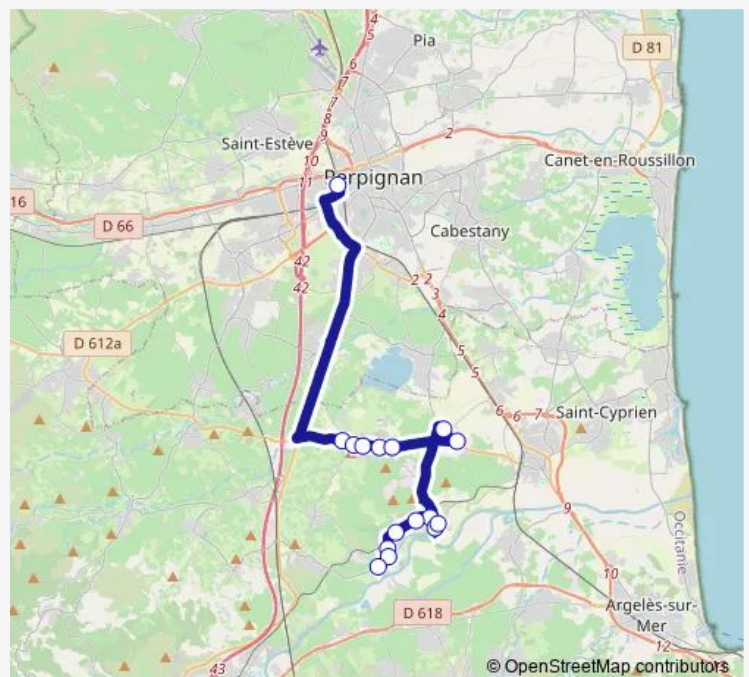

### Direction

Perpignan - Gare Routière Bd St Assiscle — Brouilla - Fontenilles

16 stops

[Open route schedule](#)

Perpignan - Gare Routière Bd St Assiscle

Bages - Rond Point

Bages - Centre de Secours

Bages - Auto-ecole

Brouilla - Gare-le Millery

Brouilla - Pont

Brouilla - Avenue Clemenceau

Brouilla - Fontenilles

### Route schedule

Perpignan - Gare Routière Bd St Assiscle — Brouilla - Fontenilles

Monday 16:20-18:30

Tuesday 16:20-18:30

Wednesday 12:30-18:30

Thursday 16:20-18:30

Friday 16:20-18:30

Saturday —

### Route info

Direction: Perpignan - Gare Routière Bd St Assiscle

Stops: 16

Trip Duration: 0 hour 55 min

573 — Brouilla - Perpignan