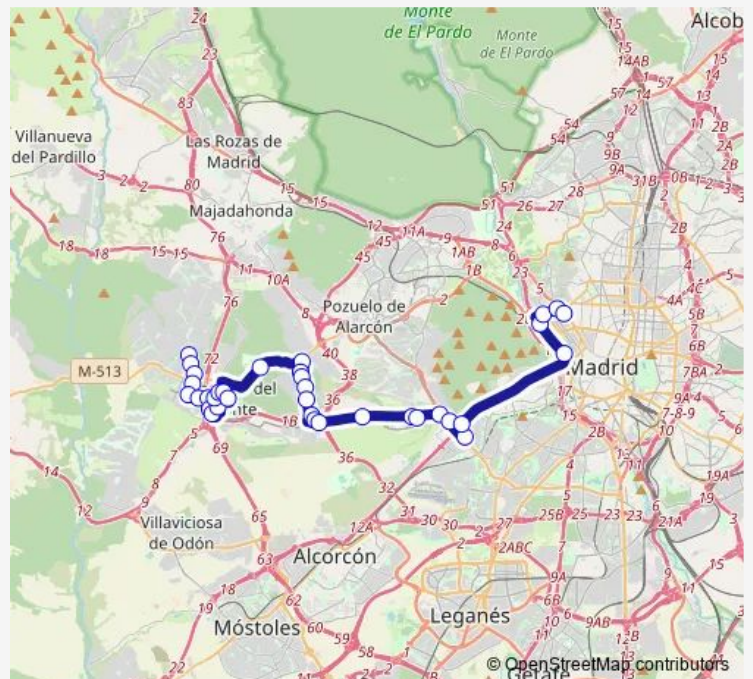

Monday 11:45-13:15

Tuesday 11:45-13:15

Wednesday 11:45-13:15

Thursday 11:45-13:15

Friday 11:45-13:15

Saturday —

Sunday —

Route info

Direction: Pºruperto Chapí-Moncloa

Stops: 12

Trip Duration: 0 hour 40 min

573 — Madrid (Moncloa)-Boadilla (Por Urb. Montepríncipe)

Direction

M.Ángel Cantero Oliva-Viñas Viejas — Pºmoret-Moncloa

36 stops

[Open route schedule](#)