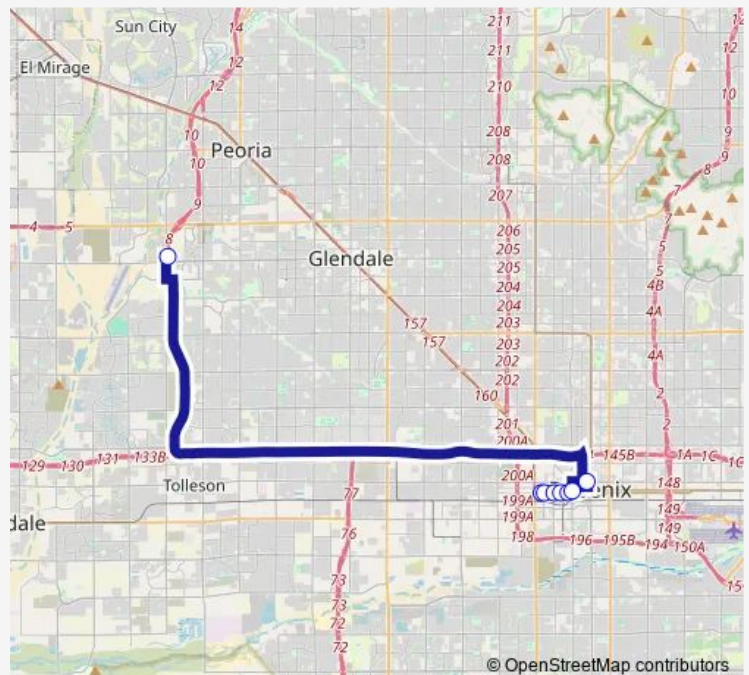

### Direction

Glendale PNR — 17th Av & State Capitol

8 stops

[Open route schedule](#)

Glendale PNR

Van Buren St & 2nd Av

5th Av & Washington St

Washington St & 7th Av

Washington St & 10th Av

Washington St & 13th Av

Washington St & 15th Av

17th Av & State Capitol

### Route schedule

Glendale PNR — 17th Av & State Capitol

Monday 05:58-06:51

Tuesday 05:58-06:51

Wednesday 05:58-06:51

Thursday 05:58-06:51

Friday 05:58-06:51

Saturday —

### Route info

Direction: Glendale PNR

Stops: 8

Trip Duration: 1 hour 3 min

■ 573 — West Glendale Express

**Direction**

Jefferson St &amp; 1700 West — Glendale PNR

8 stops