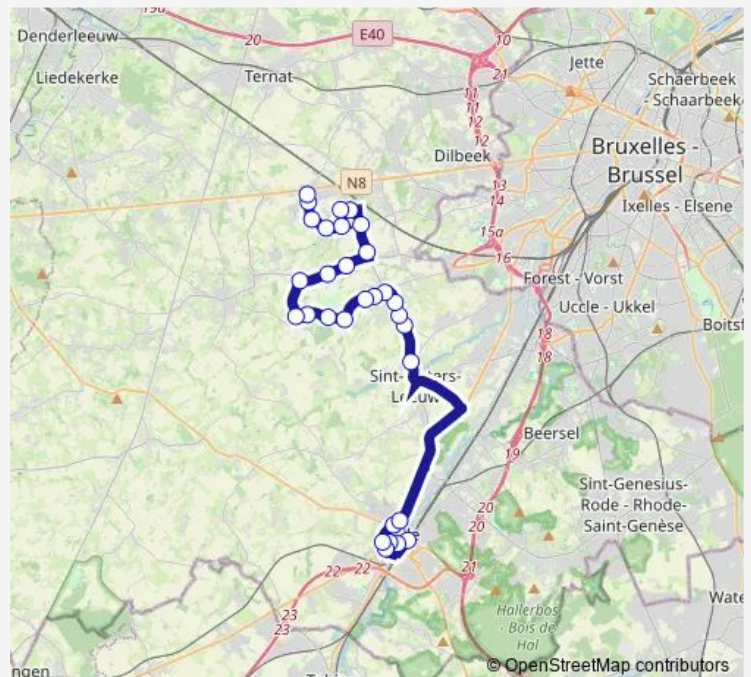

Vlezenbeek Ziekenhuis Inkendaal

Vlezenbeek Kamstraat

Vlezenbeek Gemeenteplein

Route schedule

Schepdaal Markt — Halle Station perron 1

Monday 07:15

Tuesday 07:15

Wednesday 07:15

Thursday 07:15

Friday 07:15

Saturday —

Sunday —

Route info

Direction: Schepdaal Markt

Stops: 33

Trip Duration: 0 hour 55 min

573 — Halle - Vlezenbeek - Gaasbeek - Schepdaal

Vlezenbeek Dorp

Vlezenbeek Rekers

Sint-Pieters-Leeuw Vagevuur

Sint-Pieters-Leeuw Hellestraat

Halle Brusselpoort

Halle Ninoofsepoort

Halle Ziekenhuislaan

Friday 15:40-16:40

Saturday —

Sunday —

Route info

Direction: Halle Station perron 1

Stops: 31

Trip Duration: 0 hour 53 min

Schepdaal Lostraat