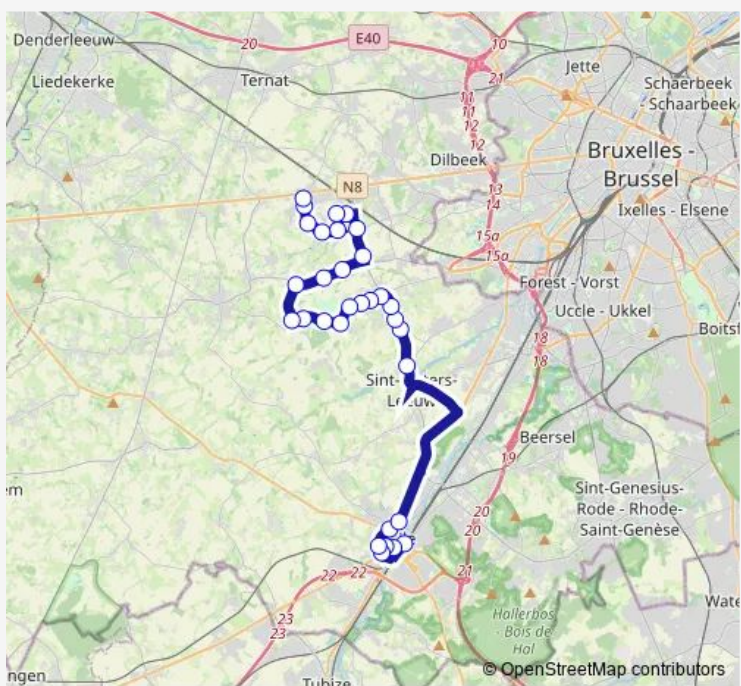

Bus 573 Schepdaal - Gaasbeek - Vlezenbeek - Halle

[Go to website](#)

Direction
 Schepdaal Markt — Halle Station perron 1
 33 stops
[Open route schedule](#)

- Schepdaal Markt
- Schepdaal Overveld
- Schepdaal Geraardsbergsestr.
- Schepdaal Levenslust
- Schepdaal Rosweg
- Schepdaal Sint-Gertrudis-Pede
- Schepdaal Lostraat
- Schepdaal Loveld
- Sint-Anna-Pede Isabellastraat
- Vlezenbeek Ganzenveld
- Sint-Martens-Lennik Brouwerij Lindemans
- Sint-Martens-Lennik Groenenberg
- Gaasbeek Statie
- Gaasbeek OLV-Kerk
- Gaasbeek Onderstraat
- Gaasbeek Kasteel
- Vlezenbeek Vijfhoek
- Vlezenbeek Heilige Geest
- Vlezenbeek Ziekenhuis Inkendaal
- Vlezenbeek Kamstraat
- Vlezenbeek Gemeenteplein

Route schedule
 Schepdaal Markt — Halle Station perron 1

Monday	07:15
Tuesday	07:15
Wednesday	07:15
Thursday	07:15
Friday	07:15
Saturday	—
Sunday	—

Route info
 Direction: Schepdaal Markt
 Stops: 33
 Trip Duration: 0 hour 55 min

573 — Halle - Vlezenbeek - Gaasbeek - Schepdaal **BusMaps**

Vlezenbeek Dorp

Vlezenbeek Rekers

Sint-Pieters-Leeuw Vagevuur

Sint-Pieters-Leeuw Hellestraat

Halle Brusselpoort

Halle Ninoofsepoort

Halle Ziekenhuislaan

Halle Bergensepoort

Halle Arkenvest

Halle Park

Halle Station afstaphalte

Halle Station perron 1

Direction

Halle Station perron 1 — Schepdaal Markt

31 stops