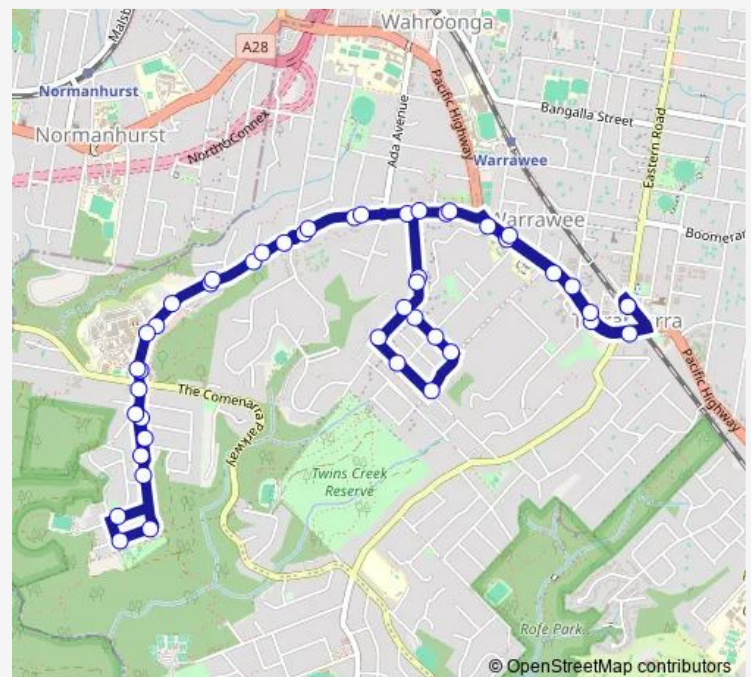

Leuna Av Opp The Broadway

Leuna Av At Morona Av

Yanilla Av After Morona Av

### Route schedule

Turramurra Station, Stand A — Turramurra Station, Stand A

Monday 05:56-11:50

Tuesday 05:56-11:50

Wednesday 05:56-11:50

Thursday 05:56-11:50

Friday 05:56-11:50

Saturday 07:25-11:25

### Route info

Direction: Turramurra Station, Stand A

Stops: 46

Trip Duration: 0 hour 37 min

The Broadway After Talgai Av

The Broadway Opp Kerela Av

The Broadway At Fox Valley Rd

Fox Valley Rd Before The Comenarra Pkwy

## Route info

Direction: Turrumurra Station, Stand A

Stops: 46

Trip Duration: 0 hour 27 min

The Broadway After Fox Valley Rd

The Broadway At Moona Pde

Leuna Av Opp The Broadway

Leuna Av At Morona Av