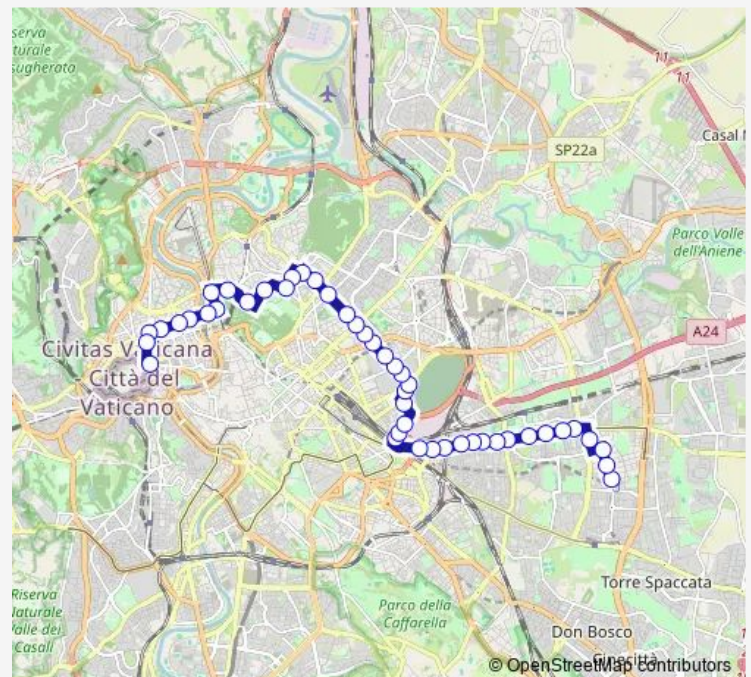

Bioparco

Rossini

Liegi/Ungheria

Liegi/Bellini

Buenos Aires

V.Le Regina Margherita/Nizza

V.Le Regina Margherita/Nomentana

Regina Margherita/Galeno

Thursday —

Friday —

Saturday —

Sunday —

Route info

Direction: Risorgimento/S. Pietro

Stops: 47

Trip Duration: 1 hour 7 min

■ 19BUS

BusMaps

Universita' LA Sapienza

Verano

Verano/DE Lollis

Reti

Scalo S. Lorenzo/Sardi

Scalo S. Lorenzo/Talamo

—

Route info

Direction: Gerani

Stops: 46

Trip Duration: 1 hour 0 min

V.Le Regina Margherita/Morgagni

Regina Margherita/Galeno

V.Le Regina Margherita/Nomentana