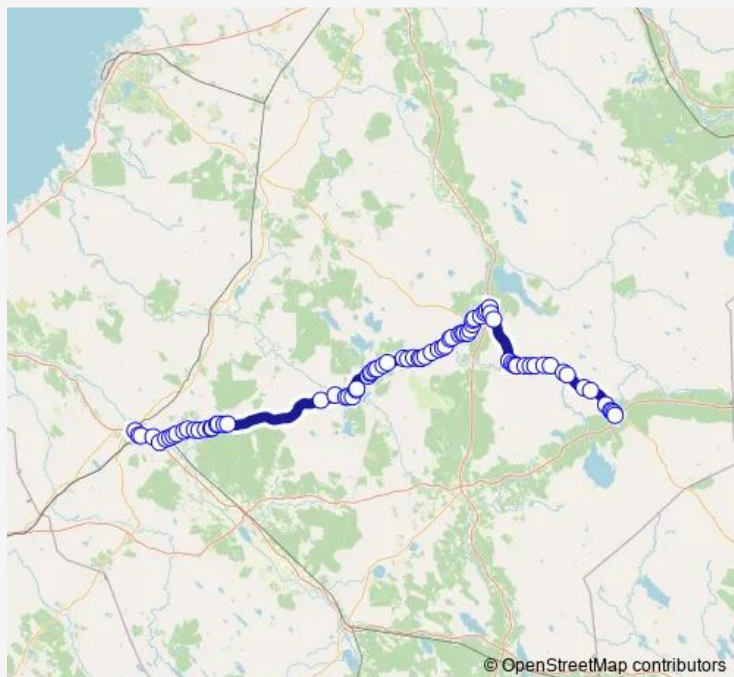

### Route schedule

Ylivieska linja-autoasema — Pyhäntä liikekeskus

Monday 19:10

Tuesday 19:10

Wednesday 19:10

Thursday 19:10

Friday 19:10

Saturday 13:20

### Route info

Direction: Ylivieska linja-autoasema

Stops: 80

Trip Duration: 1 hour 45 min

© OpenStreetMap contributors

■ Ylivieska linja-autoasema - Pyhäntä liikekeskus

BusMaps

Nimetön pysäkki