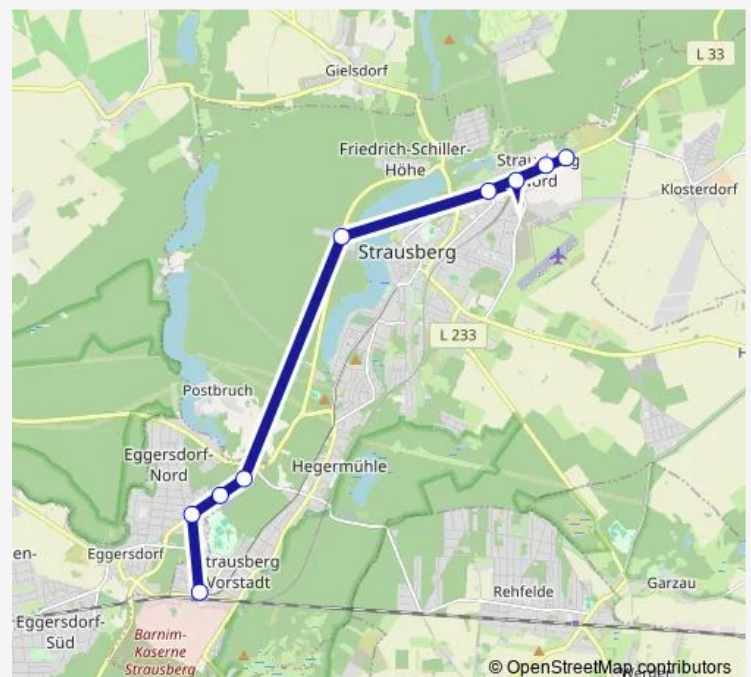

S Strausberg Nord

Strausberg, Krankenhaus

Strausberg, Jenseits des Sees

Eggersdorf (Strausberg), Wiener Str.

Eggersdorf (Strausberg), Waldfriedhof

Eggersdorf (Strausberg), Kiefernstr.

S Strausberg Bhf

Route schedule

Strausberg, Gesundheitszentrum — S Strausberg Bhf

Monday 06:05-16:05

Tuesday 06:05-16:05

Wednesday 06:05-16:05

Thursday 06:05-16:05

Friday 06:05-16:05

Saturday —

Sunday —

Route info

Direction: Strausberg, Gesundheitszentrum

Stops: 9

Trip Duration: 0 hour 20 min

947

Direction

Strausberg, Gesundheitszentrum — Klosterdorf

2 stops

Route info

Direction: Strausberg, Gesundheitszentrum

Stops: 2

Trip Duration: 0 hour 4 min

Direction

S Strausberg Bhf — Strausberg, Gesundheitszentrum

9 stops

[Open route schedule](#)