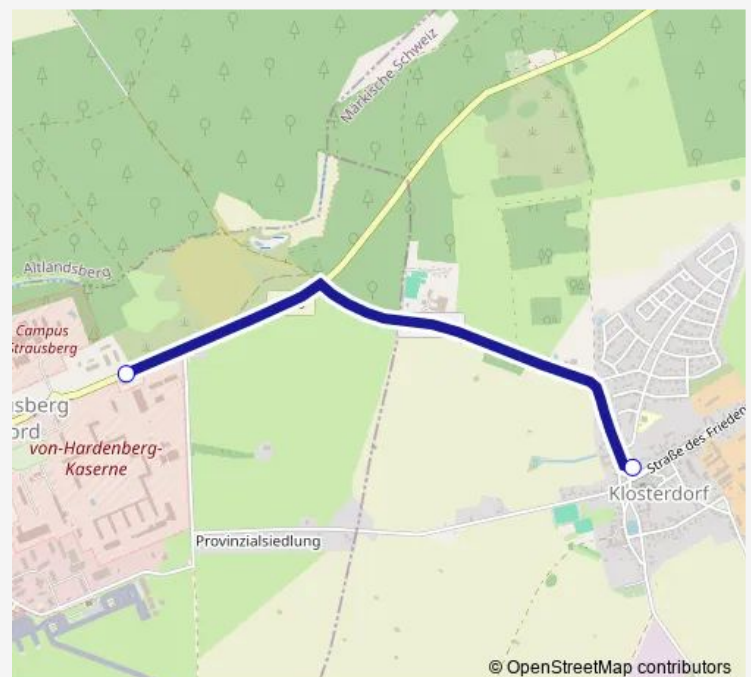

S Strausberg Nord

Strausberg, Krankenhaus

Strausberg, Jenseits des Sees

Eggersdorf (Strausberg), Wiener Str.

Eggersdorf (Strausberg), Waldfriedhof

Eggersdorf (Strausberg), Kiefernstr.

S Strausberg Bhf

Route schedule

Route info

Direction: Strausberg, Gesundheitszentrum

Stops: 9

Trip Duration: 0 hour 20 min

© OpenStreetMap contributors

■ 947

BusMaps

Direction

Tuesday 06:58-16:58

Wednesday 06:58-16:58

Thursday 06:58-16:58

Friday 06:58-16:58

Saturday —

Sunday —

Route info

Direction: Strausberg, Gesundheitszentrum

Stops: 2

Trip Duration: 0 hour 4 min

Direction

S Strausberg Bhf — Strausberg, Gesundheitszentrum

9 stops

[Open route schedule](#)

S Strausberg Bhf

Eggersdorf (Strausberg), Kiefernstr.