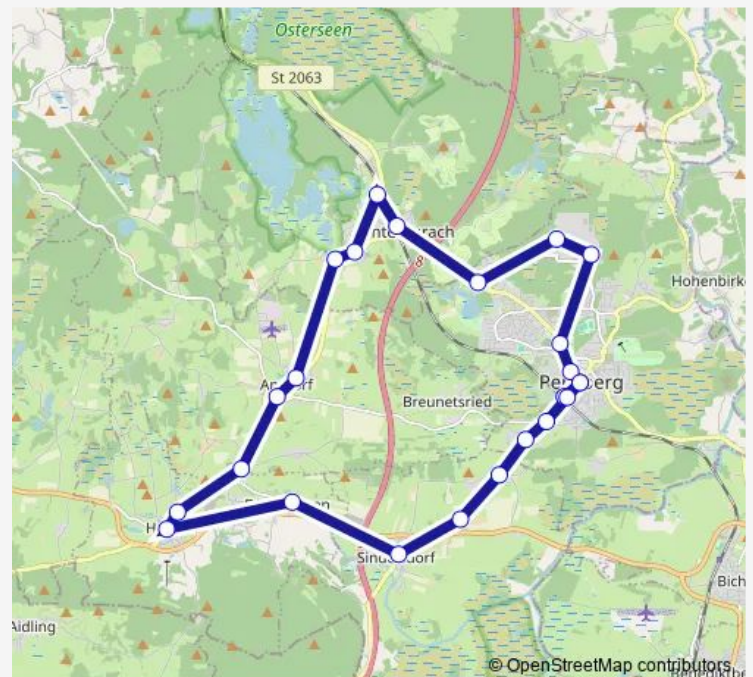

Antdorf, Wendeschleife

Antdorf, Abzwg. Südstraße

Frauenrain Abzw.

Dürnhausen

Habach

Habach, Schule

Route schedule

Untereurach, Bahnübergang — Habach, Schule

Monday 07:05

Tuesday 07:05

Wednesday 07:05

Thursday 07:05

Friday 07:05

Saturday —

Sunday —

Route info

Direction: Untereurach, Bahnübergang

Stops: 8

Trip Duration: 0 hour 14 min

■ 947

BusMaps

Direction

Antdorf, Abzwg. Südstraße — Penzberg, Mittelschule

8 stops

[Open route schedule](#)

Antdorf, Abzwg. Südstraße

Antdorf, Wendeschleife

Iffeldorf, Schule

Untereurach, Bahnübergang

Penzberg, Seeshaupter Str/Hörbiger

Penzberg, Seeshaupter Str./Friedhof

Penzberg, Philippstraße