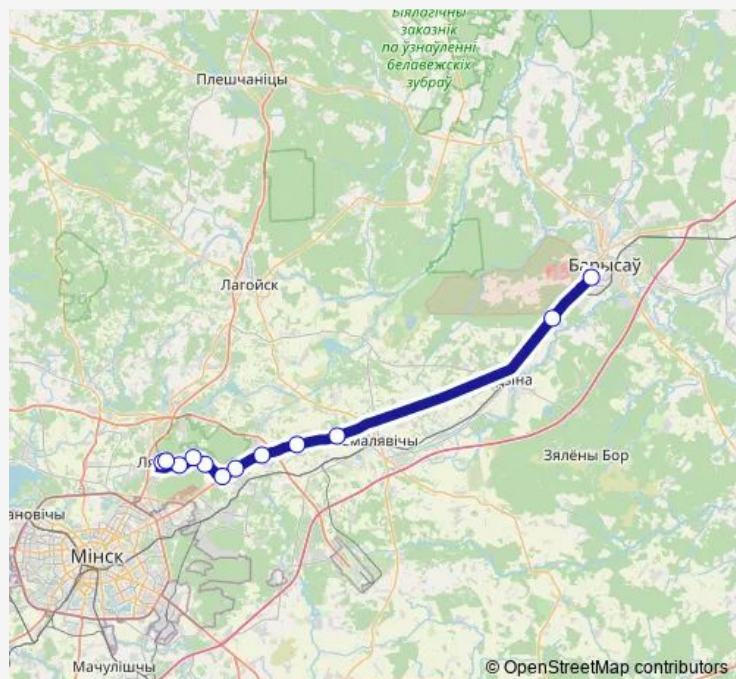

Скураты

Каралёў Стан-2

Слабадшчына

Слабада

Дамашаны

Высокая Горка

Стаи

Аўтавакзал Барысаў

### Route schedule

Рнпц Анкалогіі — Аўтавакзал Барысаў

Monday	07:30-19:30
Tuesday	07:30-19:30
Wednesday	07:30-19:30
Thursday	07:30-19:30
Friday	07:30-19:30
Saturday	13:30-18:30
Sunday	10:00-18:30

### Route info

Direction: Рнпц Анкалогіі

Stops: 12

Trip Duration: 1 hour 15 min

■ 515 (Борисов - Рнпц Онкологии)

## Direction

Аўтавакзал Барысаў — Рнпц Анкалогіі

12 stops

[Open route schedule](#)

Аўтавакзал Барысаў

Стаи

Высокая Горка

Дамашаны