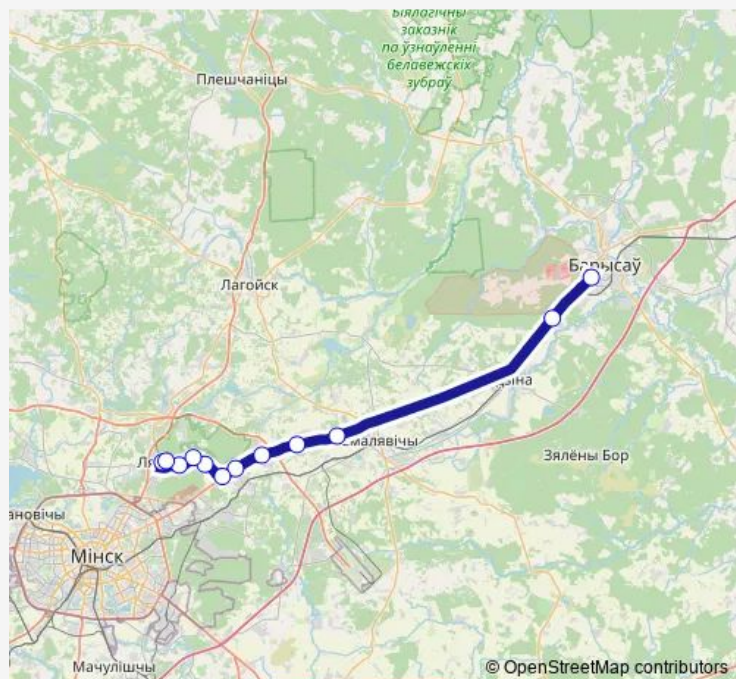

Скураты

Каралёў Стан-2

Слабадшчына

Слабада

Дамашаны

Высокая Горка

Стаи

Аўтавакзал Барысаў

Route schedule

РНПЦ Анкалогіі — Аўтавакзал Барысаў

Monday 07:30-19:30

Tuesday 07:30-19:30

Wednesday 07:30-19:30

Thursday 07:30-19:30

Friday 07:30-19:30

Saturday 13:30-18:30

Sunday 10:00-18:30

Route info

Direction: РНПЦ Анкалогіі

Stops: 12

Trip Duration: 1 hour 15 min

■ 515 (Борисов - РНПЦ Онкологии)

Direction

Аўтавакзал Барысаў — Рнпц Анкалогіі

12 stops

[Open route schedule](#)

Аўтавакзал Барысаў

Стаи

Высокая Горка

Дамашаны

Слабада

Слабадшчына