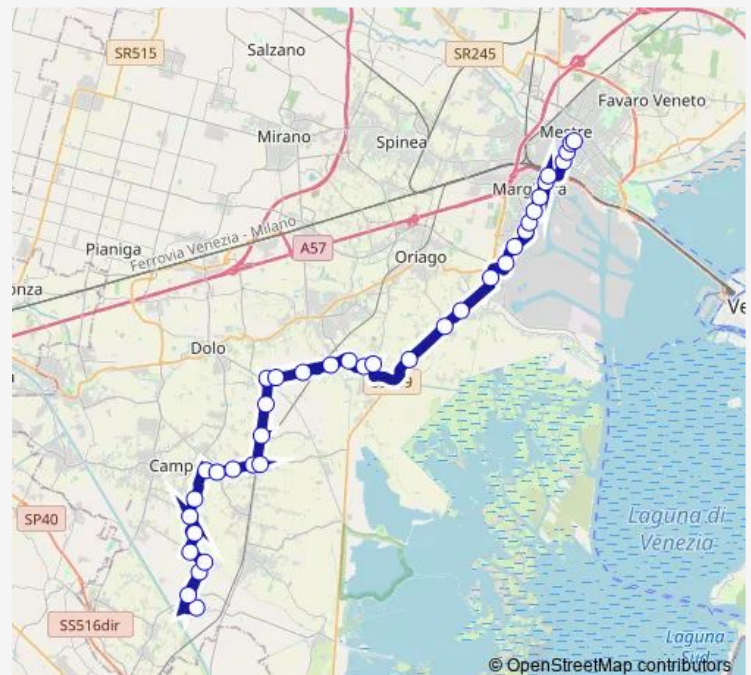

Direction

Bojon Chiesa — 27 Ottobre D5

38 stops

[Open route schedule](#)

- Bojon Chiesa
- Bojon Corsivola
- Campolongo Zagallo
- Campolongo Sopracornio
- Cornio
- Premaore
- Camponogara Alighieri
- Camponogara Pascoli
- Camponogara Matteotti
- Camponogara IV Novembre
- Camponogara 47
- Calcroci
- Calcroci Chiesa
- Camponogara Casino Rosso
- Dolo Marinelle
- Sanbruson Marco Polo
- Dolo Carrezioi
- Dolo Ferrovia
- Mira Montessori
- Mira Campi
- Mira Piazza Vecchia

Route schedule

Bojon Chiesa — 27 Ottobre D5

Monday	12:40
Tuesday	12:40
Wednesday	12:40
Thursday	12:40
Friday	12:40
Saturday	12:40
Sunday	—

Route info

Direction: Bojon Chiesa

Stops: 38

Trip Duration: 0 hour 39 min