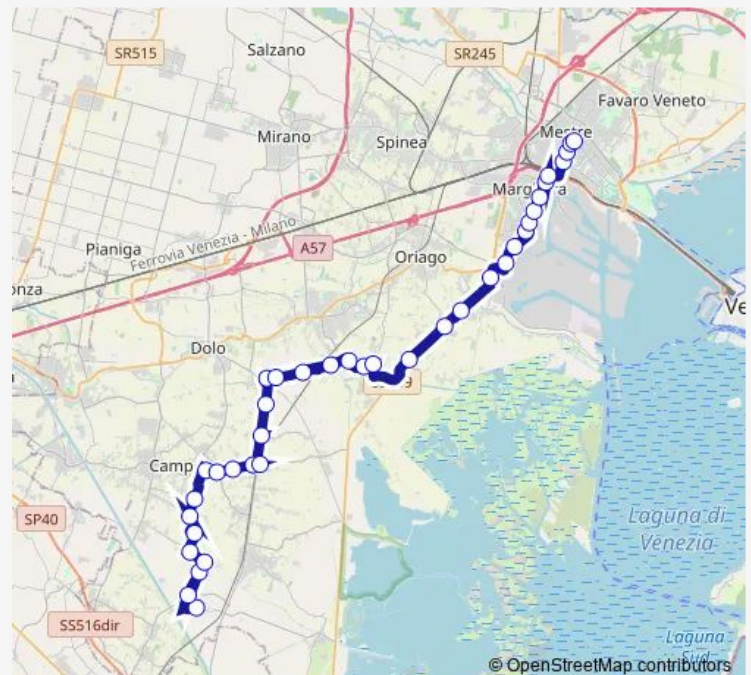

### Direction

Bojon Chiesa — 27 Ottobre D5

38 stops

[Open route schedule](#)

- Bojon Chiesa
- Bojon Corsivola
- Campolongo Zagallo
- Campolongo Sopracornio
- Cornio
- Premaore
- Camponogara Alighieri
- Camponogara Pascoli
- Camponogara Matteotti
- Camponogara IV Novembre
- Camponogara 47
- Calcroci
- Calcroci Chiesa
- Camponogara Casino Rosso
- Dolo Marinelle
- Sanbruson Marco Polo
- Dolo Carrezioi
- Dolo Ferrovia
- Mira Montessori
- Mira Campi
- Mira Piazza Vecchia

### Route schedule

Bojon Chiesa — 27 Ottobre D5

Monday	12:40
Tuesday	12:40
Wednesday	12:40
Thursday	12:40
Friday	12:40
Saturday	12:40
Sunday	—

### Route info

Direction: Bojon Chiesa

Stops: 38

Trip Duration: 0 hour 39 min

Mira 25 Aprile

Romea Bastie

Romea Ca' Balletto

Romea Malcanton

Bandiera Pila

Corso del Popolo Torino

Corso del Popolo Milano

Corso del Popolo Mestrina

27 Ottobre D5

54RE Bus time schedules and route maps are available in an offline PDF at [busmaps.com](https://busmaps.com). Use the [busmaps.com](https://busmaps.com) website to see live bus times, train schedule or subway schedule, and step-by-step directions for all public transit in Venice