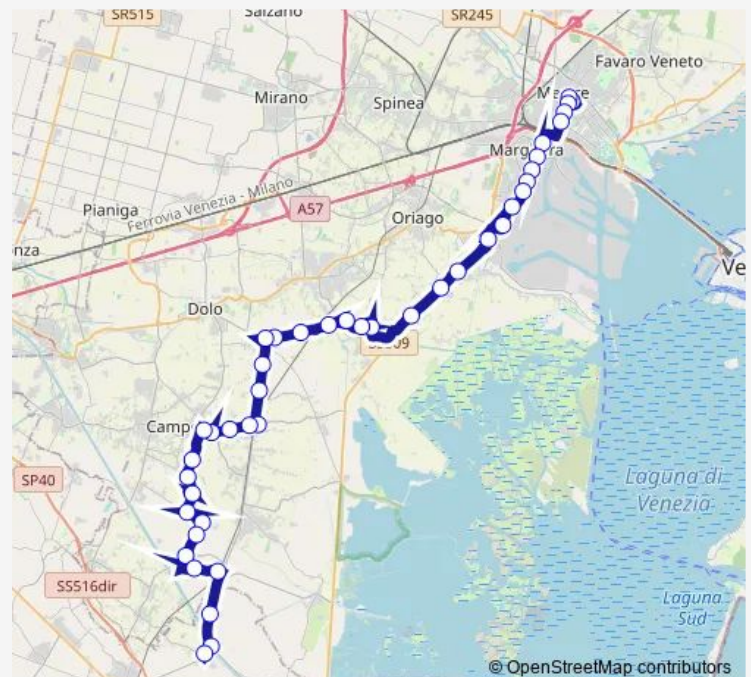

Direction

27 Ottobre D5 — Corte Monumento

42 stops

[Open route schedule](#)

27 Ottobre D5

27 Ottobre D3

Corso del Popolo Mestrina

Corso del Popolo Milano

Deposito della Fisica

Romea Malcanton

Gambarare Ca' Balletto

Gambarare Bastie

Mira 25 Aprile

Mira Piazza Vecchia

Mira Campi

Mira Montessori

Sanbruson Ferrovia

Route schedule

27 Ottobre D5 — Corte Monumento

Monday	14:20
Tuesday	14:20
Wednesday	14:20
Thursday	14:20
Friday	14:20
Saturday	14:20
Sunday	—

Route info

Direction: 27 Ottobre D5

Stops: 42

Trip Duration: 0 hour 46 min

Sanbruson Carrezzioli

Sanbruson Marco Polo

Sambruson Marinelle

Camponogara Casino Rosso

Calcroci Chiesa

Calcroci

Camponogara 47