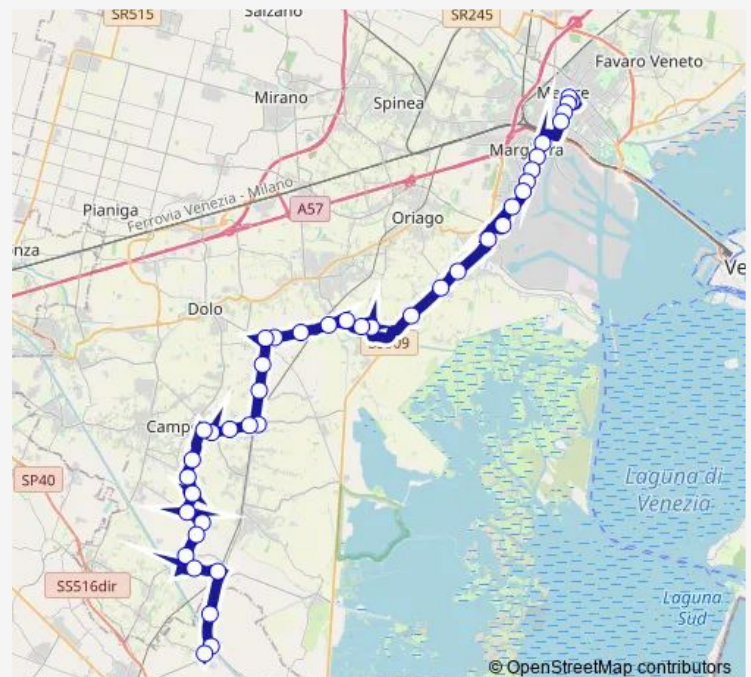

Direction

27 Ottobre D5 — Corte Monumento

42 stops

[Open route schedule](#)

27 Ottobre D5

27 Ottobre D3

Corso del Popolo Mestrina

Corso del Popolo Milano

Saturday 14:20

Sunday —

Route info

Direction: 27 Ottobre D5

Stops: 42

Trip Duration: 0 hour 46 min

Sanbruson Carrezzioli

Sanbruson Marco Polo