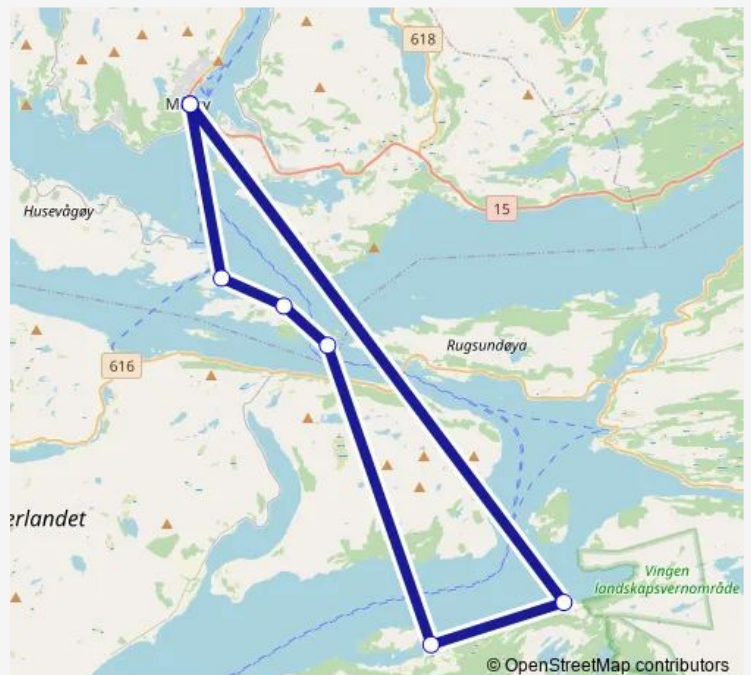

# Ferry 193 Måløy-Gangsøy-Risøy

[Go to website](#)**Direction**

Måløy hurtigbåtterminal — Måløy hurtigbåtterminal

7 stops

[Open route schedule](#)

Måløy hurtigbåtterminal

Vingelven kai

Hennøystrand kai

Risøy kai

Gangsøy kai

Grindøy kai

Måløy hurtigbåtterminal

**Route schedule**

Måløy hurtigbåtterminal — Måløy hurtigbåtterminal

Monday 08:45-14:30

Tuesday —

Wednesday 08:45-12:20

Thursday —

Friday 08:45-13:30

Saturday —

Sunday —

**Route info**

Direction: Måløy hurtigbåtterminal

Stops: 7

Trip Duration: 1 hour 15 min

193 — Måløy-Gangsøy-Risøy

**BusMaps**

193 Ferry time schedules and route maps are available in an offline PDF at [busmaps.com](https://busmaps.com). Use the [busmaps.com](https://busmaps.com) website to see live bus times, train schedule or subway schedule, and step-by-step directions for all public transit in Svelgen