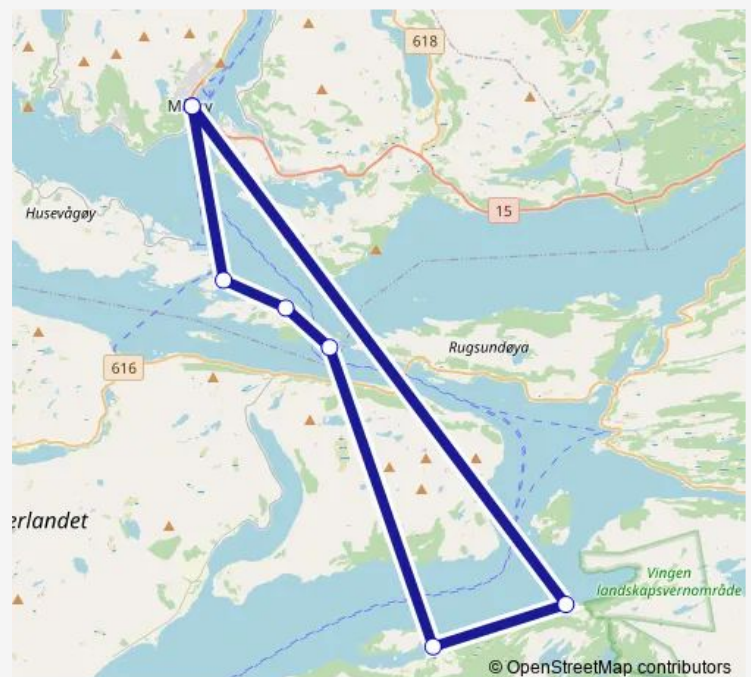

Ferry 193 Måløy-Gangsøy-Risøy

[Go to website](#)**Direction**

Måløy hurtigbåtterminal — Måløy hurtigbåtterminal

7 stops

[Open route schedule](#)

Måløy hurtigbåtterminal

Vingelven kai

Hennøystrand kai

Risøy kai

Gangsøy kai

Grindøy kai

Måløy hurtigbåtterminal

Route schedule

Måløy hurtigbåtterminal — Måløy hurtigbåtterminal

Monday 08:45-14:30

Tuesday —

Wednesday 08:45-12:20

Thursday —

Friday 08:45-13:30

Saturday —

Sunday —

Route info

Direction: Måløy hurtigbåtterminal

Stops: 7

Trip Duration: 1 hour 15 min

■ 193 — Måløy-Gangsøy-Risøy

BusMaps

193 Ferry time schedules and route maps are available in an offline PDF at busmaps.com. Use the busmaps.com website to see live bus times, train schedule or subway schedule, and step-by-step directions for all public transit in Svelgen