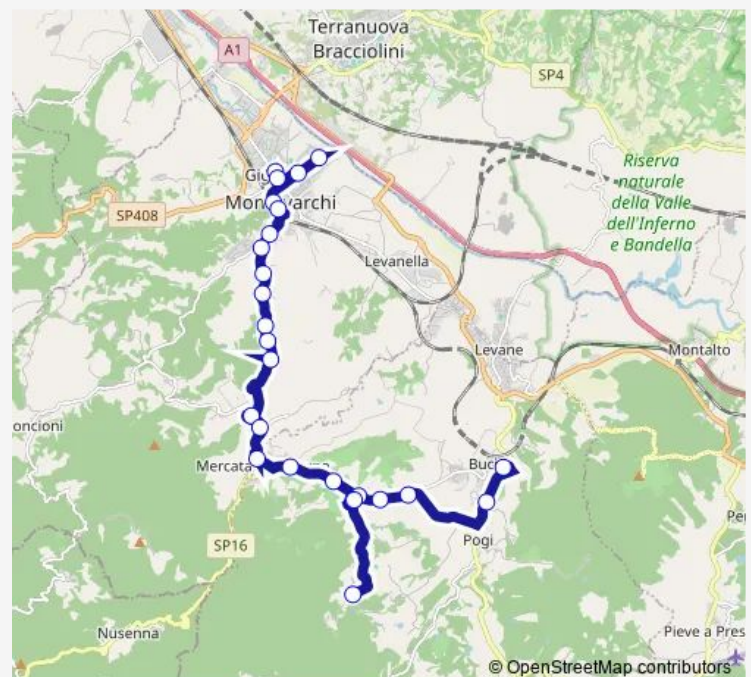

San Leolino

Route schedule

Montevarchi Liceo — Bucine Via Della Stazione (Edicola)

Monday 06:40-18:20

Tuesday 06:40-18:20

Wednesday 06:40-18:20

Thursday 06:40-18:20

Friday 06:40-18:20

Saturday 08:15-13:50

Sunday —

Route info

Direction: Montevarchi Liceo

Stops: 26

Trip Duration: 0 hour 35 min

Strada Di San Leolino

Casa Il Cipresso

Pianacci

Officina Gori

Bucine Via Della Stazione (Edicola)

Direction

Bucine Via Della Stazione (Edicola) — (Tmp) Vecchia Autostazione Montevarchi

21 stops

[Open route schedule](#)

Bucine Via Della Stazione (Edicola)

Saturday 07:00

Sunday —

Route info

Direction: Poggio Amaro

Stops: 20

Trip Duration: 0 hour 25 min

Direction

San Leolino — (Tmp) Vecchia Autostazione Montevarchi