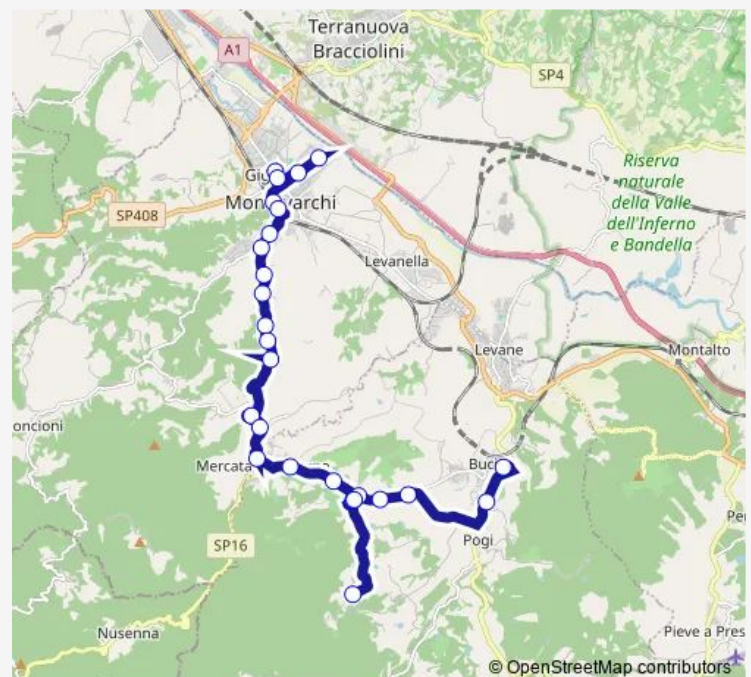

### Route schedule

Montevarchi Liceo — Bucine Via Della Stazione (Edicola)

Monday 06:40-18:20

Tuesday 06:40-18:20

Wednesday 06:40-18:20

Thursday 06:40-18:20

Friday 06:40-18:20

Saturday 08:15-13:50

### Route info

Direction: Montevarchi Liceo

Stops: 26

Trip Duration: 0 hour 35 min

Miv13 — Montevarchi-Mercatale-Bucine

Strada Di San Leolino

Casa Il Cipresso

Pianacci

## Route schedule

Poggio Amaro — (Tmp) Vecchia Autostazione Montevarchi

Monday 07:00

Tuesday 07:00

Wednesday 07:00

Thursday 07:00

Friday 07:00

Saturday 07:00

## Direction

San Leolino — (Tmp) Vecchia Autostazione Montevarchi

18 stops

[Open route schedule](#)

San Leolino

Strada Di San Leolino

Ponte Granchiaie

Mercatale Cimitero