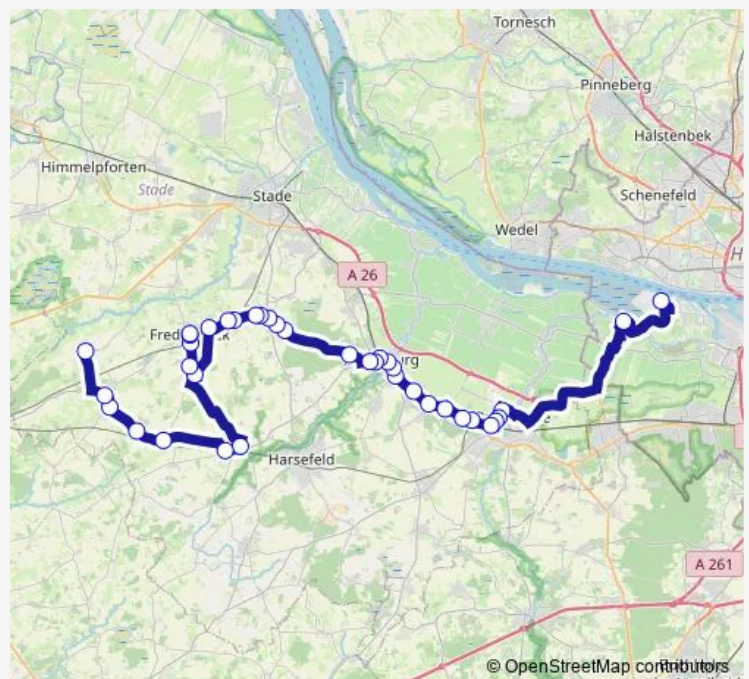

Nottensdorf, Fischerhof

Nottensdorf, Claustal

Horneburg, Am Tivoli

Horneburg, Kalkwiesen

Bf. Horneburg

Horneburg, Issendorfer Straße

Horneburg, Im Stuck

Horneburg, Am Schafkobben

Helmste, Eichenhof

Helmste, Zuckerberg

Helmste, K 44

Route schedule

Airbus (Werkgelände) — Mulsum, Höchststadt

Monday	15:00-17:00
Tuesday	15:00-17:00
Wednesday	15:00-17:00
Thursday	15:00-17:00
Friday	15:00-17:52
Saturday	—
Sunday	—

Route info

Direction: Airbus (Werkgelände)

Stops: 38

Trip Duration: 1 hour 47 min

Helmste, Huddelkamp 3

Helmste, Huddelkamp 5

Deinste, An der Bahn

Deinste, Deinster Mühle

Fredenbeck, Alter Stadtweg

Wedel (STD), Keimhaus

Wedel (STD), Mulsumer Weg

Fredenbeck, Bahnhof

Fredenbeck, Bahnhofstraße

Fredenbeck, Rathaus

Bargstedt, Poststraße

Bargstedt, Hohe Luft