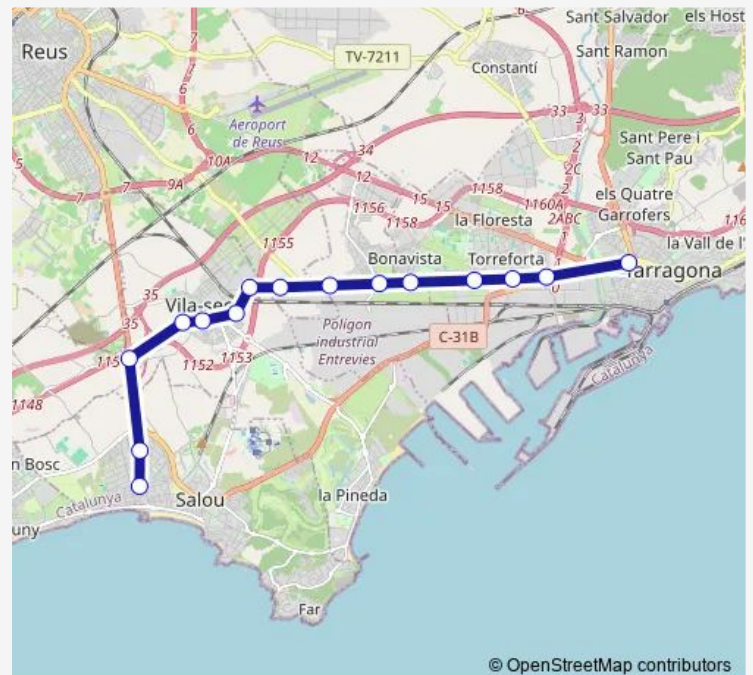

Bus L0633 Salou - Vila-seca - Tarragona

[Go to website](#)

Direction

Tarragona (estació d'autobusos) — C. Ciutat de Reus, 1

15 stops

[Open route schedule](#)

Tarragona (estació d'autobusos)

N-340 Icomar (pal parada)

Av. Ramon d'Olzina (enfrent Super Maxi Dia)

Av. Ramon d'Olzina (enfrent Guàrdia Civil)

Av. Ramon d'Olzina (marq. Fleming sentit Cambrils)

C-14 cruïlla 4 carreteres sentit Salou

C. Ciutat de Reus, 33

C. Ciutat de Reus, 1

Route schedule

Tarragona (estació d'autobusos) — C. Ciutat de Reus, 1

Monday 06:50-21:00

Tuesday 06:50-20:45

Wednesday 06:50-20:45

Thursday 06:50-21:00

Friday 06:50-20:45

Saturday 08:30-21:00

Sunday 07:45-21:00

Route info

Direction: Tarragona (estació d'autobusos)

Stops: 15

Trip Duration: 0 hour 30 min

© OpenStreetMap contributors

■ L0633 — Salou - Vila-seca - Tarragona

BusMaps