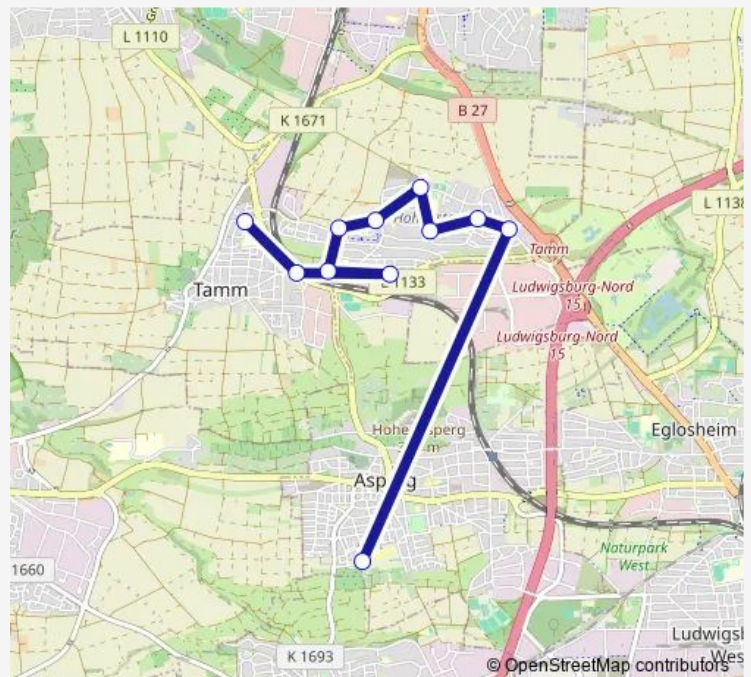

Tamm Hohenst. Tübinger Straße

Tamm Hohenstange Ulmer Straße

Tamm Hohenst. Stuttgarter Str.

Tamm Allee/Brächterstr.

Tamm Allee/Alter Weg

Tamm Alter Weg

Tamm Ludwigsburger Str.

Tamm

Saturday —

Sunday —

Route info

Direction: Asperg Gymnasium

Stops: 11

Trip Duration: 0 hour 29 min

536A

Direction

Tuesday 08:04

Wednesday 08:04

Thursday 08:04

Friday 08:04

Saturday —

Sunday —

Route info

Direction: Tamm