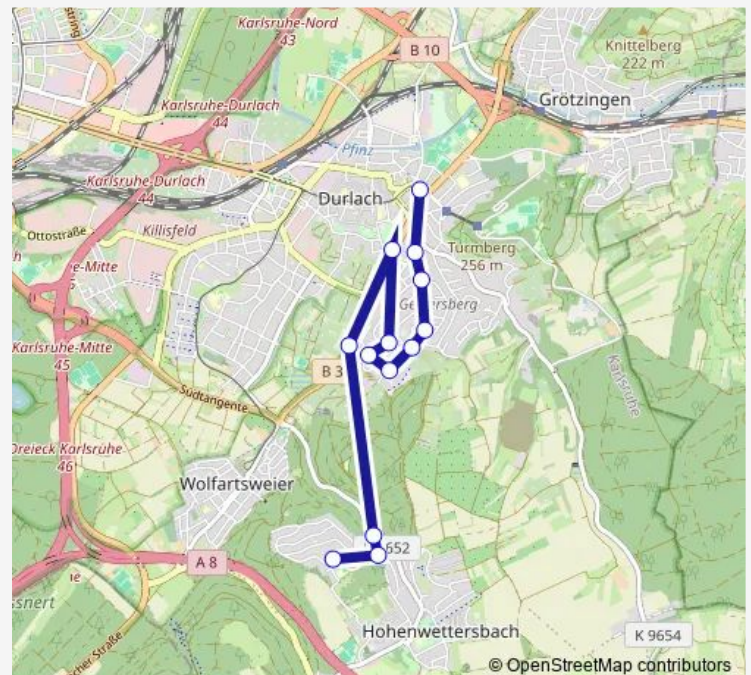

Durlach Max-Beckmann-Straße

Durlach Geigersberg

Durlach August-Macke-Straße

Durlach Erich-Heckel-Straße

Durlach Parkschlössle

Durlach Max-Liebermann-Straße

Durlach Tiefentalstraße

Durlach Dürrenwettersbacher Str.

Saturday 03:04-02:04⁺¹

Sunday 03:04-02:04⁺¹

Route info

Direction: Durlach Turmberg

Stops: 13

Trip Duration: 0 hour 12 min

Direction

Bergwald Mitte — Durlach Turmberg

18 stops

[Open route schedule](#)

Bergwald Mitte

Hohenwettersbach Taglöhnergärten

Hohenwettersbach Rathaus

Hohenwettersbach Mitte

Hohenwettersbach Medersbuckel

Durlach Tiefentalstraße

Saturday

03:33-02:33⁺¹

Sunday

03:33-02:33⁺¹

Route info

Direction: Bergwald Mitte

Stops: 18

Trip Duration: 0 hour 17 min