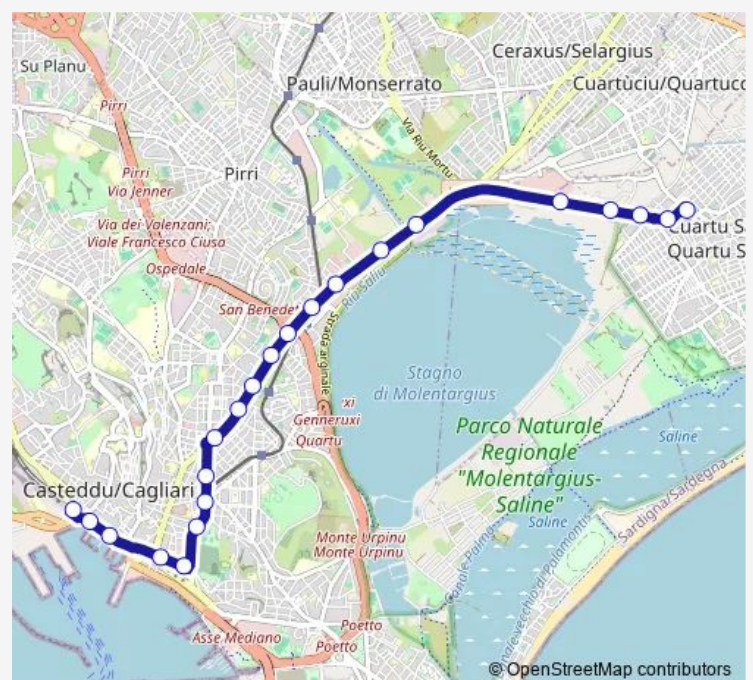

Marconi (Le Vele)

Marconi (Vigili del Fuoco)

Marconi (ponte pedonale)

Marconi (fronte Istituto Marconi)

Marconi (quartiere Europeo)

Marconi (Asse Mediano)

Marconi (Scuola Foscolo)

Marconi (ang. via Tommaseo)

Roma (fronte Molo Sanità)

Route schedule

Brigata Sassari (CTM Point) — Matteotti (capolinea 30 - 31)

Monday —

Tuesday —

Wednesday —

Thursday —

Friday —

Saturday —

Sunday

16:49-21:55

Route info

Direction: Brigata Sassari (CTM Point)

Stops: 22

Trip Duration: 0 hour 24 min

Direction

Matteotti (capolinea 30 - 31) — Brigata Sassari (CTM Point)

21 stops

[Open route schedule](#)

Matteotti (capolinea 30 - 31)

Roma (Molo Sanità)

Roma (Molo Dogana)

Bonaria (Banco di Sardegna)

Bonaria (Banca Cis)