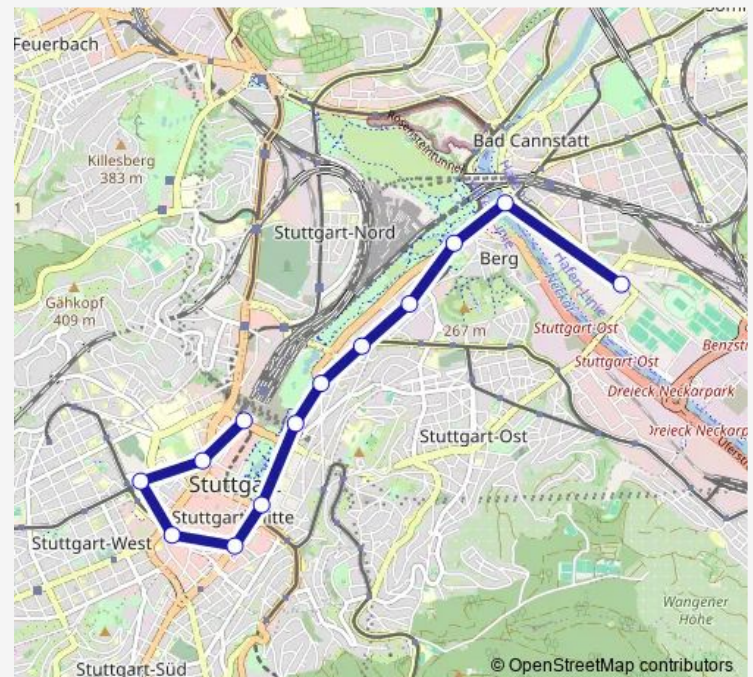

Rathaus

Charlottenplatz

Staatsgalerie

Neckartor

Stöckach

Metzstraße

Mineralbäder

Mercedesstraße

### Route schedule

Hauptbf (Arnulf-Klett-Platz) — Neckarpark (Stadion)

Monday —

Tuesday 17:55-20:05

Wednesday —

Thursday —

Friday 18:00-20:30

Saturday 10:25-20:05

### Route info

Direction: Hauptbf (Arnulf-Klett-Platz)

Stops: 13

Trip Duration: 0 hour 21 min

■ U11

BusMaps

## Direction

Neckarpark (Stadion) — Hauptbf (Arnulf-Klett-Platz)

8 stops

[Open route schedule](#)

Neckarpark (Stadion)

Mercedesstraße

Mineralbäder

Metzstraße