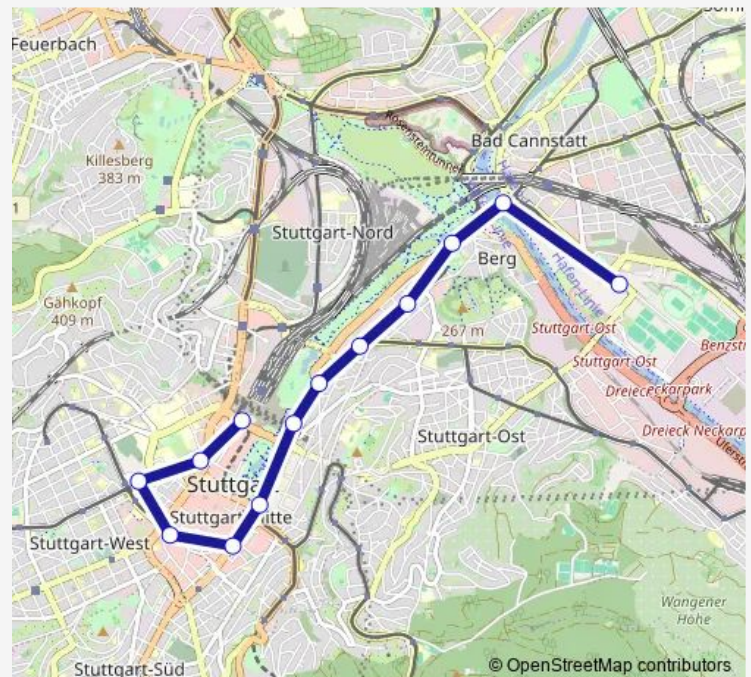

Mineralbäder

Mercedesstraße

Neckarpark (Stadion)

Route schedule

Hauptbf (Arnulf-Klett-Platz) — Neckarpark (Stadion)

Monday 10:33

Tuesday 10:33

Wednesday 10:33-21:00

Thursday 10:33-20:05

Friday 10:33-20:05

Saturday 10:33-20:00

Sunday 10:33

Route info

Direction: Hauptbf (Arnulf-Klett-Platz)

Stops: 13

Trip Duration: 0 hour 21 min

■ U11

Direction

Neckarpark (Stadion) — Hauptbf (Arnulf-Klett-Platz)

8 stops

[Open route schedule](#)

Neckarpark (Stadion)

Mercedesstraße

Mineralbäder

Metzstraße

Stöckach

Neckartor

Staatsgalerie

Hauptbf (Arnulf-Klett-Platz)

Route schedule

Neckarpark (Stadion) — Hauptbf (Arnulf-Klett-Platz)

Monday	11:07
Tuesday	11:07
Wednesday	11:07-23:15
Thursday	11:07
Friday	11:07
Saturday	11:07-17:45
Sunday	11:07