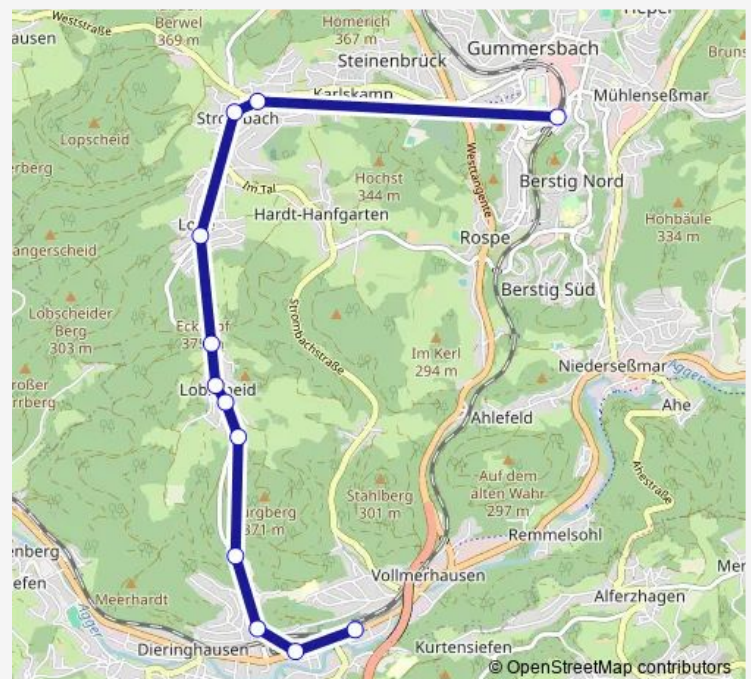

### Direction

Gummersbach Dieringhausen Bf — Gummersbach Bf

13 stops

[Open route schedule](#)

Gummersbach Dieringhausen Bf

Gummersbach Dieringhausen Gustav-Adolf-Str.

Gummersbach Dieringhausen Friedhofstr.

Gummersbach Dieringhausen Hohler Str.

Gummersbach Strombach Mitte

Gummersbach Strombach Weststr.

Gummersbach Bf

### Route schedule

Gummersbach Dieringhausen Bf — Gummersbach Bf

Monday 07:08-20:37

Tuesday 07:37-19:37

Wednesday —

Thursday 07:08-20:37

Friday 07:08-20:37

Saturday 07:37-19:37

### Route info

Direction: Gummersbach Dieringhausen Bf

Stops: 13

Trip Duration: 0 hour 22 min