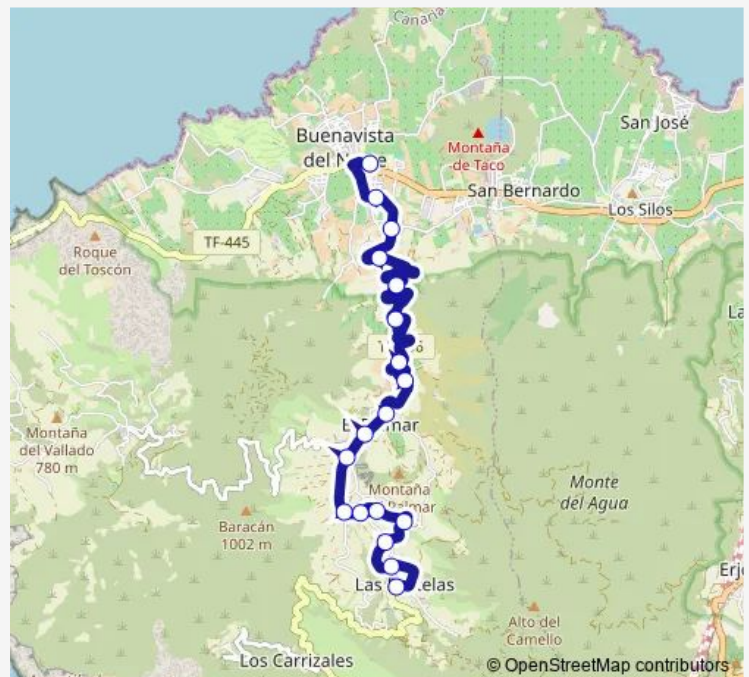

LAS Canales

EL Badén

Segovia

Lomo DEL Medio

LAS Lagunetas

Portelas Baja

Biblioteca - Colegio

LAS Portelas (T)

Route schedule

Buenavista DEL Norte (T) — LAS Portelas (T)

Monday 05:20-20:20

Tuesday 05:20-20:20

Wednesday 05:20-20:20

Thursday 05:20-20:20

Friday 05:20-20:20

Saturday —

Sunday —

Route info

Direction: Buenavista DEL Norte (T)

Stops: 18

Trip Duration: 0 hour 15 min

Direction

LAS Portelas (T) — Buenavista DEL Norte (T)

18 stops

Thursday 05:35-20:35

Friday 05:35-20:35

Saturday —

Sunday —

Route info

Direction: LAS Portelas (T)

Stops: 18

Trip Duration: 0 hour 13 min