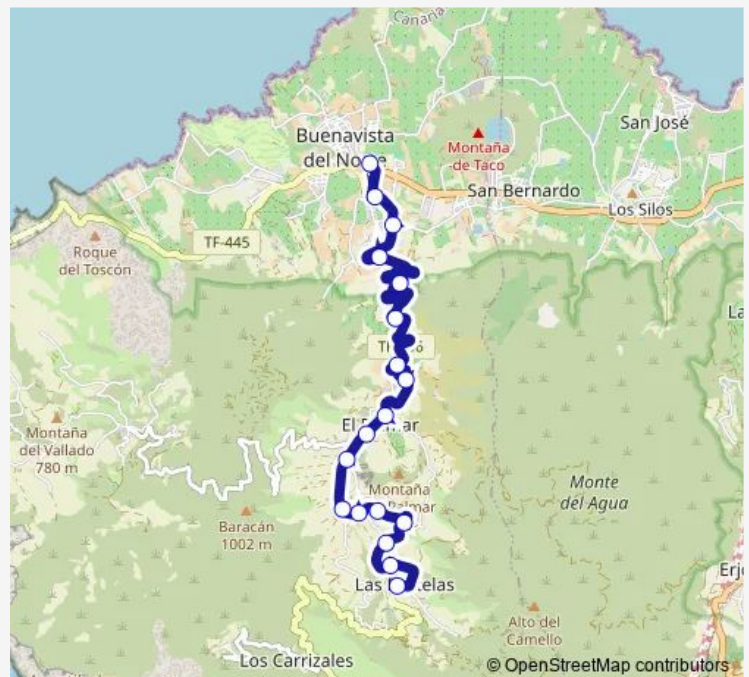

Segovia

Lomo DEL Medio

LAS Lagunetas

Portelas Baja

Biblioteca - Colegio

LAS Portelas (T)

**Route schedule**

Buenavista DEL Norte (T) — LAS Portelas (T)

Monday 05:20-20:20

Tuesday 05:20-20:20

Wednesday 05:20-20:20

Thursday 05:20-20:20

Friday 05:20-20:20

Saturday —

Sunday —

**Route info**

Direction: Buenavista DEL Norte (T)

Stops: 18

Trip Duration: 0 hour 12 min

## Direction

LAS Portelas (T) — Buenavista DEL Norte (T)

18 stops

[Open route schedule](#)

LAS Portelas (T)

Biblioteca - Colegio

Portelas Baja

LAS Lagunetas