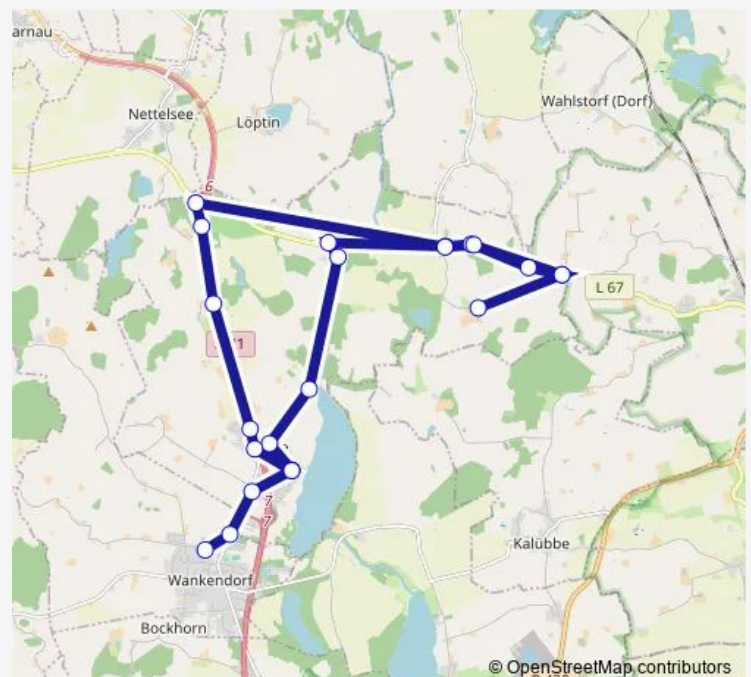

Stolpe(b Neumünster) Nettelau

Stolpe(b Neumünster) Kieler Kamp

Stolpe(b Neumünster) Bahnhofstraße

Stolpe(b Neumünster) Pfeifenkopf

Route schedule

Wankendorf Schule — Stolpe(b Neumünster) Schule

Monday 12:00-13:40

Tuesday 12:00-13:40

Wednesday 12:00-13:40

Thursday 12:00-13:40

Friday 12:00-13:40

Saturday —

Sunday —

Route info

Direction: Wankendorf Schule

Stops: 22

Trip Duration: 0 hour 25 min

Direction

Stolpe(b Neumünster) Gut Horst — Wankendorf Schule

13 stops

[Open route schedule](#)

Stolpe(b Neumünster) Gut Horst

Ascheberg(Holst) Gut Horst Abzw.

Tuesday 07:50

Wednesday 07:50

Thursday 07:50

Friday 07:50

Saturday —

Sunday —

Route info

Direction: Stolpe(b Neumünster) Gut Horst