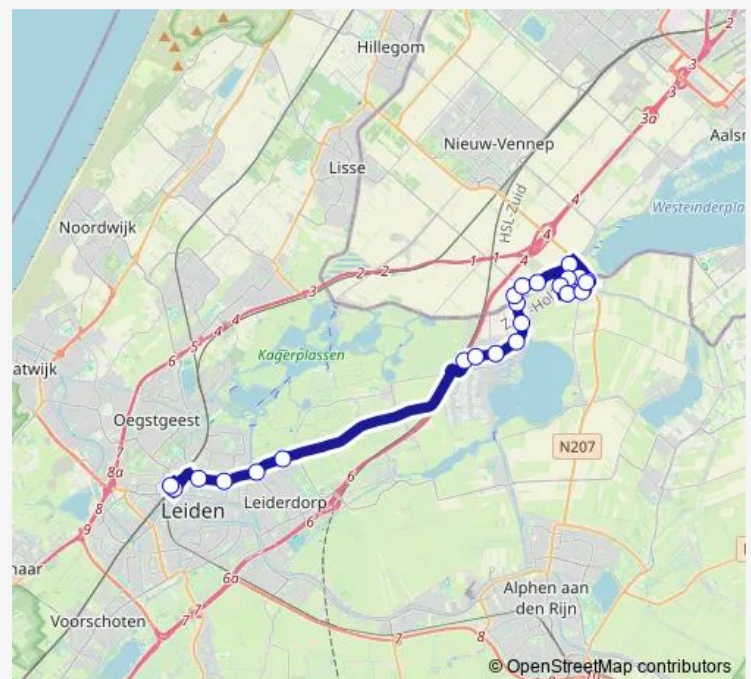

Leiden, Groenoord

Leiden, Kooiplein

Leiderdorp, Engeldaal

Leiderdorp, Leyhof/N445

Roelofarendsveen, Westeinde

Roelofarendsveen, De Lasso

Roelofarendsveen, Stationsstraat

Oude Wetering, Rembrandt van Rijnsingel

Leimuiden, Rietlanden

Leimuiden, Dennenlaan

Leimuiden, Acacialaan

Route schedule

Leiden, Station Leiden Centraal (Perron D) — Leimuiden, Tuinderij

Monday 05:41-00:09⁺¹

Tuesday 05:41-00:09⁺¹

Wednesday 05:41-00:09⁺¹

Thursday 05:41-00:09⁺¹

Friday 05:41-00:09⁺¹

Saturday 06:41-00:09⁺¹

Sunday 08:06-23:05

Route info

Direction: Leiden, Station Leiden Centraal (Perron D)

Stops: 23

Trip Duration: 0 hour 38 min

366 — Leiden - Leimuiden

Leimuiden, Kloofpad

Leimuiden, Tuinderij

Direction

Leimuiden, Tuinderij — Leiden, Station Leiden Centraal (Perron D)

17 stops

[Open route schedule](#)

Leimuiden, Tuinderij