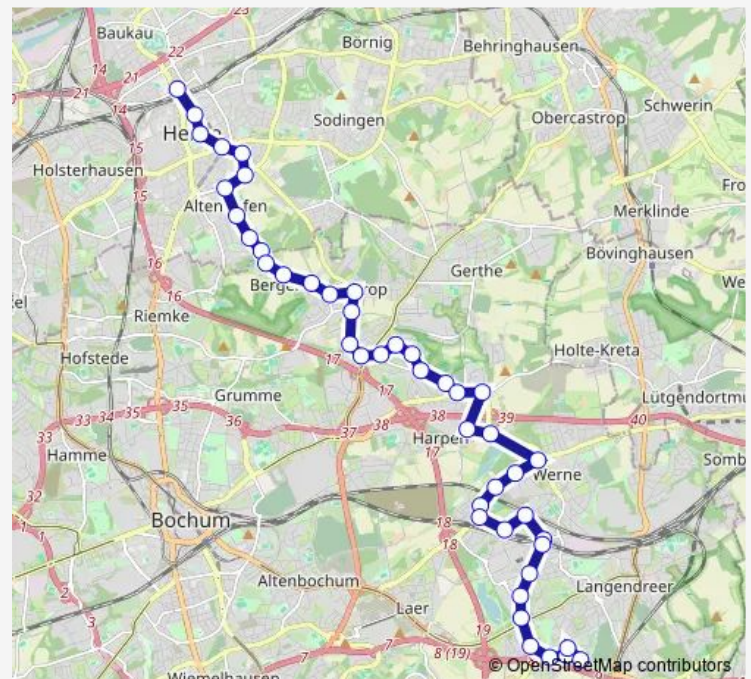

Bochum Kortebuschstr.

Route schedule

Bochum Luchsweg — Herne Bf

Monday 05:12-23:31

Tuesday 05:12-23:31

Wednesday 05:12-23:31

Thursday 05:12-23:31

Friday 05:12-23:31

Saturday 05:46-23:31

Sunday 08:20-22:31

Route info

Direction: Bochum Luchsweg

Stops: 43

Trip Duration: 1 hour 2 min

366

BusMaps

Bochum Wodanstr.

Bochum Heinstr.

Bochum Fontanestr.

Bochum Rosenbergstr.

Bochum Nordbad

Bochum In der Grume

Bochum Hiltroper Str.

Bochum Hiltrop Kirche

Bochum Im Hagenacker

BO Schultesche Heide

BO Bergener Str.

BO Zum Schultenhof

Herne Im Wolfstal

Herne Waldstr.

Herne Südpool

Herne Marienhosp /Altenh. St