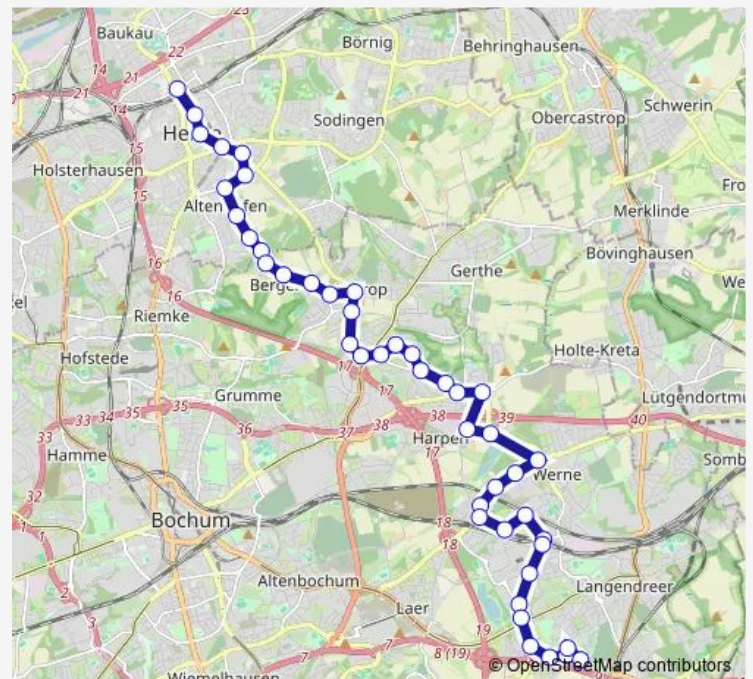

Bochum Heinstr.

Route schedule

Herne Bf — Bochum Luchsweg

Monday 04:57-19:53

Tuesday 04:57-19:53

Wednesday 04:57-19:53

Thursday 04:57-19:53

Friday 04:57-19:53

Saturday 05:37-19:41

Sunday 08:39-19:32

Route info

Direction: Herne Bf

Stops: 44

Route Duration: 1 hour 6 min

Bochum Wodanstr.

Bochum Kortebuschstr.

Bochum Freyaweg

Bochum Alte Werner Str.

Bochum Ruhr Park

Bochum Auf dem Sporkel

Bochum Werner Str.

Bochum Arnoldschacht

Bochum Staudengarten

Bochum Rüsingstr.

Bochum Anemonenweg

Bochum Im Meerland

Bochum Von-Waldthausen-Str.

BO Lgdr. West*103/A. d. Holln

Bochum Langendreer West

Bochum Mansfelder Str.

Bochum Rüsselsheimer Weg

Bochum Unterstr.