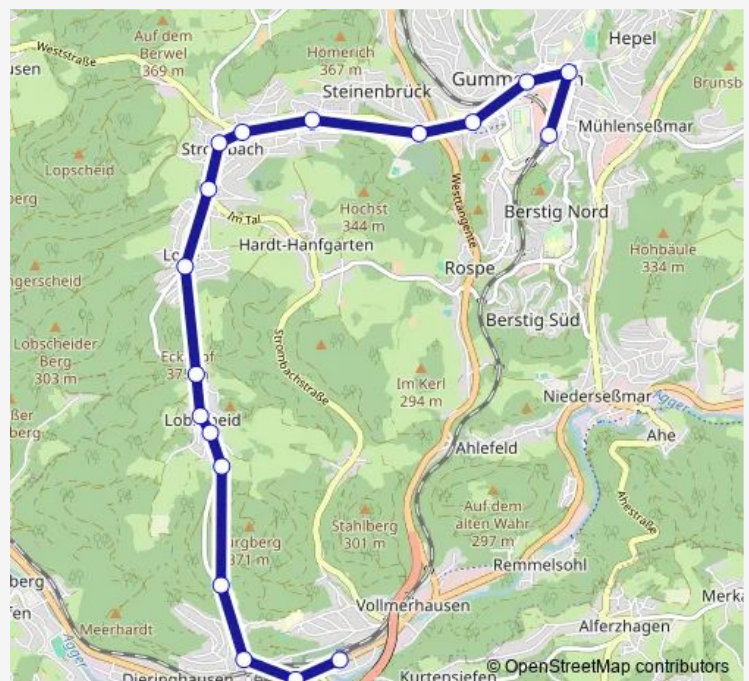

Direction

Gummersbach Dieringhausen Hohl Wende — Gummersbach Bf

19 stops

[Open route schedule](#)

- Gummersbach Dieringhausen Hohl Wende
- Gummersbach Dieringhausen Hohler Str.
- Gummersbach Dieringhausen Friedhofstr.
- Gummersbach Dieringhausen Gustav-Adolf-Str.
- Gummersbach Dieringhausen Bf
- Gummersbach Strombach Lope
- Gummersbach Strombach Zum Niederfeld
- Gummersbach Strombach Lobscheid Mitte
- Gummersbach Strombach Zum Niederfeld
- Gummersbach Strombach Lope
- Gummersbach Strombach Siebenbürgersiedlung
- Gummersbach Strombach Mitte
- Gummersbach Strombach Weststr.
- Gummersbach Strombach Karlskamp
- Gummersbach Steinenbrück Westfriedhof
- Gummersbach Brückenstr.
- Gummersbach Ekz
- Gummersbach Rathaus
- Gummersbach Bf

Route schedule

Gummersbach Dieringhausen Hohl Wende — Gummersbach Bf

Monday	14:08
Tuesday	14:08
Wednesday	14:08
Thursday	14:08
Friday	14:08
Saturday	—
Sunday	—

Route info

Direction: Gummersbach Dieringhausen Hohl Wende

Stops: 19

Trip Duration: 0 hour 35 min

Direction

Gummersbach Bf — Gummersbach Dieringhausen Bf

17 stops

[Open route schedule](#)

Gummersbach Bf

Gummersbach Rathaus

18 stops

[Open route schedule](#)

Gummersbach Dieringhausen Bf

Gummersbach Dieringhausen Gustav-Adolf-Str.

Gummersbach Dieringhausen Friedhofstr.

Gummersbach Dieringhausen Hohler Str.

Gummersbach Strombach Am Stein