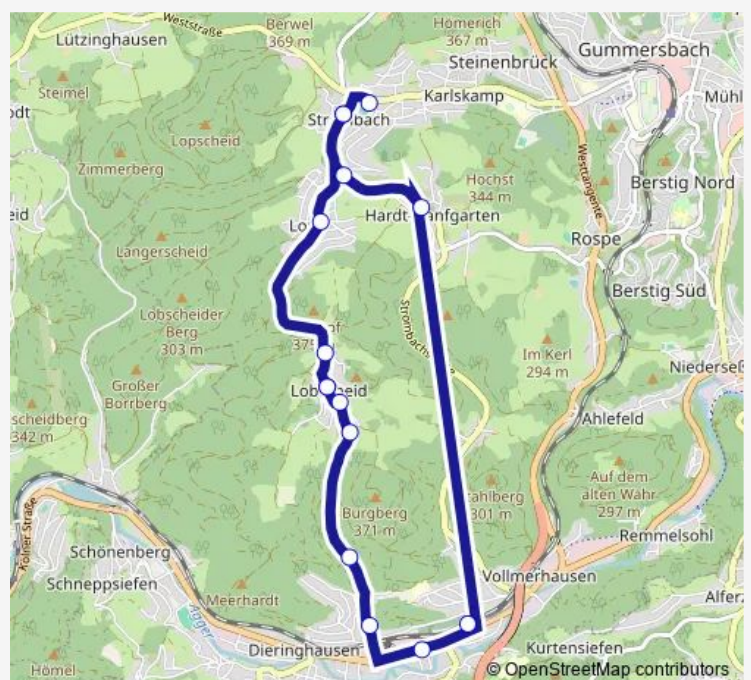

Gummersbach Lope

Gummersbach Zum Niederfeld

Gummersbach Lobscheid Mitte

### Route schedule

Gummersbach Lobscheid Mitte — Gummersbach Lobscheid Mitte

Monday 06:04-20:35

Tuesday 06:04-20:35

Wednesday 06:04-20:35

Thursday 06:04-20:35

Friday 06:04-20:35

Saturday 07:35-19:35

### Route info

Direction: Gummersbach Lobscheid Mitte

Stops: 15

Trip Duration: 0 hour 23 min