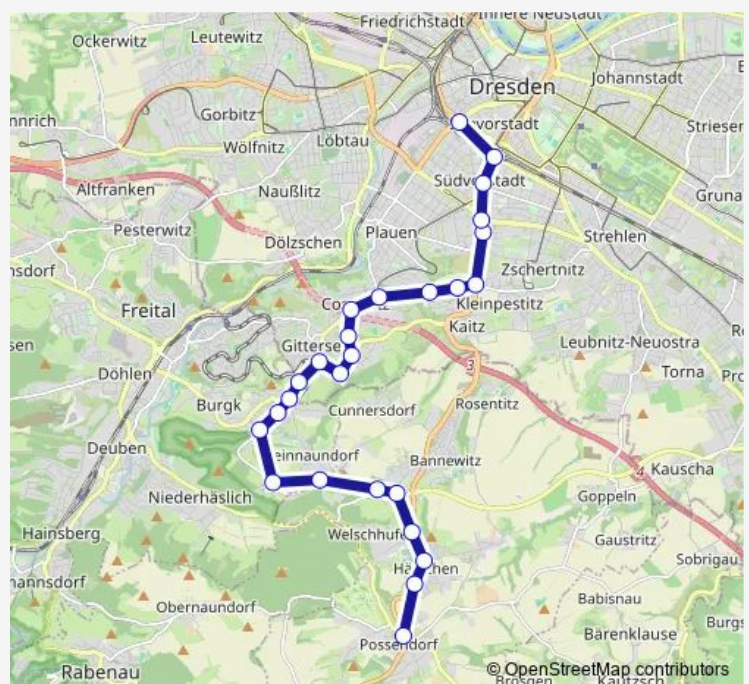

Freital Burgker Straße

Dresden Hermann-Michel-Str

DD Gewerbegebiet Gittersee

Dresden Stuttgarter Straße

Dresden Heilbronner Straße

Dresden Tübinger Straße

Dresden Achtbeeteweg

Dresden Cunnersdorfer Straße

Dresden Dorfhainer Straße

### Route schedule

Possendorf Kastanienallee — Dresden Hbf (Strehleener Str.)

Monday 14:04-15:04

Tuesday 14:04-15:04

Wednesday 14:04-15:04

Thursday 14:04-15:04

Friday 14:04-15:04

Saturday —

### Route info

Direction: Possendorf Kastanienallee

Stops: 27

Trip Duration: 0 hour 35 min

Dresden Höckendorfer Weg

Dresden Südhöhe

Dresden Mommsenstraße

Dresden Technische Universität