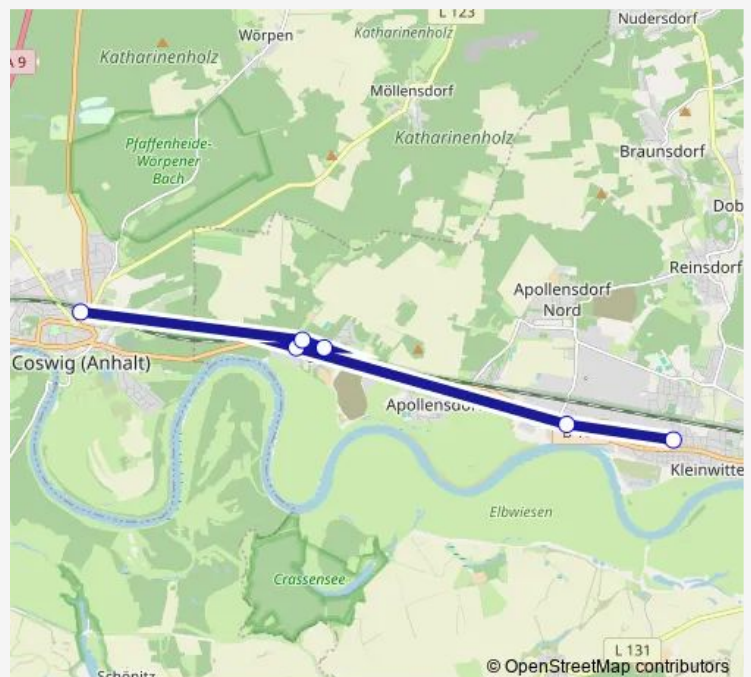

Direction

Coswig (Anhalt), Bahnhof (Bus) — Lu. Wittenberg, Hauptbahnhof (Bus)

22 stops

[Open route schedule](#)

- Coswig (Anhalt), Bahnhof (Bus)
- Coswig (Anhalt), Beethovenring
- Coswig (Anhalt), Fröbel-Grundschule
- Coswig (Anhalt), Bahnhof (Bus)
- Coswig (Anhalt), Luisenstr.
- Coswig (Anhalt), Schulstr.
- Coswig (Anhalt), Markt
- Coswig (Anhalt), Friedhof
- Griebo (Lu. Wittenberg), B187
- Lu. Wittenberg, Apollensdorf, Friedhof
- Lu. Wittenberg, Apollensdorf, Bussardweg
- Lu. Wittenberg, Apollensdorf, Hirschsprung
- Lu. Wittenberg, Piesteritz, Reisser Gmbh
- Lu. Wittenberg, Piesteritz, BBZ Handwerk
- Lu. Wittenberg, Piesteritz, Freibad
- Lu. Wittenberg, Rothemark
- Lu. Wittenberg, Rothemark, Rote Landstr.
- Lu. Wittenberg, Damaschkestr.
- Lu. Wittenberg, Heideweg
- Lu. Wittenberg, Eichstr.
- Lu. Wittenberg, Kreisverwaltung

Route schedule

Coswig (Anhalt), Bahnhof (Bus) — Lu. Wittenberg, Hauptbahnhof (Bus)

| | |
|-----------|-------|
| Monday | 06:07 |
| Tuesday | 06:07 |
| Wednesday | 06:07 |
| Thursday | 06:07 |
| Friday | 06:07 |
| Saturday | — |
| Sunday | — |

Route info

Direction: Coswig (Anhalt), Bahnhof (Bus)

Stops: 22

Trip Duration: 0 hour 51 min

Lu. Wittenberg, Hauptbahnhof (Bus)

Direction

Coswig (Anhalt), Bahnhof (Bus) — Lu. Wittenberg, Piesteritz, Pestalozzistr.

9 stops

[Open route schedule](#)

Coswig (Anhalt), Bahnhof (Bus)

Coswig (Anhalt), Luisenstr.

Coswig (Anhalt), Schulstr.

Coswig (Anhalt), Markt

Coswig (Anhalt), Friedhof

Griebo (Lu. Wittenberg), B187