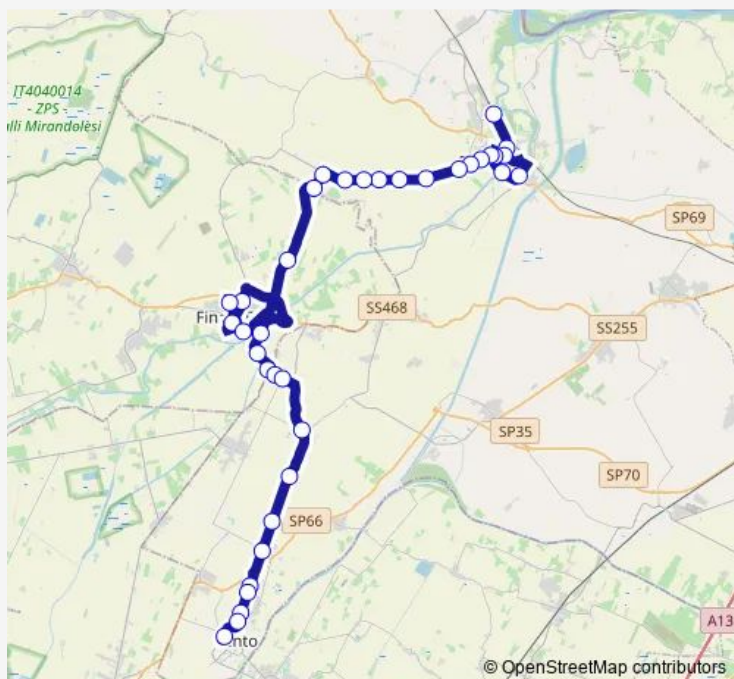

Bus 366 Bondeno-Finale-Torre Spada-Cento

[Go to website](#)

Direction

Finale Emilia - Polo Scolastico — Cento Autostazione

17 stops

[Open route schedule](#)

- Finale Emilia - Polo Scolastico
- Finale Emilia Autostazione
- Finale Emilia Giardini DE Gasperi
- Finale Emilia Zona Artigianale
- Siria
- Bivio Alberone
- Alberone DI Cento - Chiesa
- Alberone
- Pilastrello Pizzeria
- Molino Albergati
- Corporeno
- Corporeno Chiesa
- Cento Micca
- Cento Billa
- Cento Vm
- Cento Aci
- Cento Autostazione

Route schedule

Finale Emilia - Polo Scolastico — Cento Autostazione

| | |
|-----------|-------------|
| Monday | 13:15-16:18 |
| Tuesday | 13:15-16:18 |
| Wednesday | 13:15-16:18 |
| Thursday | 13:15-16:18 |
| Friday | 13:15-16:18 |
| Saturday | 13:15 |
| Sunday | — |

Route info

Direction: Finale Emilia - Polo Scolastico

Stops: 17

Trip Duration: 0 hour 24 min

366 — Bondeno-Finale-Torre Spada-Cento

Direction

Bondeno Terminal — Cento Autostazione

36 stops

[Open route schedule](#)

Bondeno Terminal

Bondeno Viale Matteotti

Bondeno EX Autostazione

Bondeno Ponte Rana

Bondeno Ospedale

Bondeno VIA Borgatti

Bondeno XX Settembre