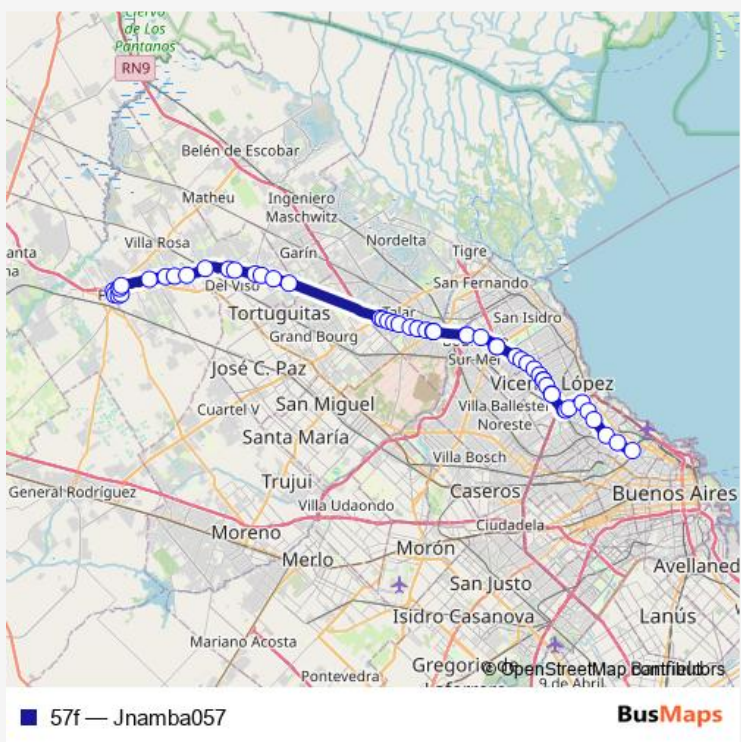

Bus 57f Jnamba057

[Go to website](#)

Direction
 AV. Estanislao López Y Rivadavia — 4874 Santa FE Av.
 51 stops
[Open route schedule](#)

- AV. Estanislao López Y Rivadavia
- Estanislao López Y Francisco Ramirez
- Terminal DE Ómnibus DEL Pilar
- Chacabuco Y Vuelta DE Obligado
- Hipólito Yrigoyen Y Pedrini DE Bronzel
- AV. Tratado DE Pilar Y Sanguinetti (Honda Motos)
- AV. Tratado DEL Pilar Y 9 DE Julio - Est. Serv. A!
- Colec. Oeste Ramal Pilar Y Ricchieri - Toyota / P!
- Colec. Oeste Ramal Pilar Y Gral Guemes - Hotel Sh!
- Colec. Oeste Ramal Pilar Y Chacabuco - Country Ma!
- Colec. Oeste Ramal Pilar Y Saravi - Diarco
- Colec. Oeste Ramal Pilar Y Caamaño - LOS Lagartos!
- Colec. Oeste Ramal Pilar Y Lisandro DE LA Torre -!
- Colec. Oeste Ramal Pilar Y Oliden - Kansas / Ayre!
- Colec. Oeste Ramal Pilar Y Ruta 26 (SAN Sebastián!)
- Colec. Oeste Ramal Pilar Y SAN Jorge
- Colec. Oeste Ramal Pilar Y Junin G. C.
- Colec. Oeste Ramal Pilar E Hipólito Yrigoyen - Pt!
- Colectora Oeste Ramal Pilar 10
- Colec. Oeste Ramal Pilar Y Ruta 197 - Est. Serv. !
- Colectora Oeste Ramal Pilar

Route schedule
 AV. Estanislao López Y Rivadavia — 4874 Santa FE Av.

Monday	00:24-02:30 ⁺¹
Tuesday	00:24-02:30 ⁺¹
Wednesday	00:24-02:30 ⁺¹
Thursday	00:24-02:30 ⁺¹
Friday	00:24-02:30 ⁺¹
Saturday	00:24-02:30 ⁺¹
Sunday	00:24-02:30 ⁺¹

Route info
 Direction: AV. Estanislao López Y Rivadavia
 Stops: 51
 Trip Duration: 1 hour 18 min

Brigadier General Juan Manuel DE Rosas 399-449

Colectora Oeste Ramal Pilar

Colectora Oeste Ramal Pilar

Colectora Oeste Ramal Pilar 1

Colectora Oeste Ramal Pilar

Colectora Oeste Ramal Pilar 25860

Colectora Este Y Ruta 202 Buenos Aires

Avenida Intendente Mauricio Scatamacchia Y Ruta N!

Panamericana Y Camino Real

Colectora Oeste Acceso Norte