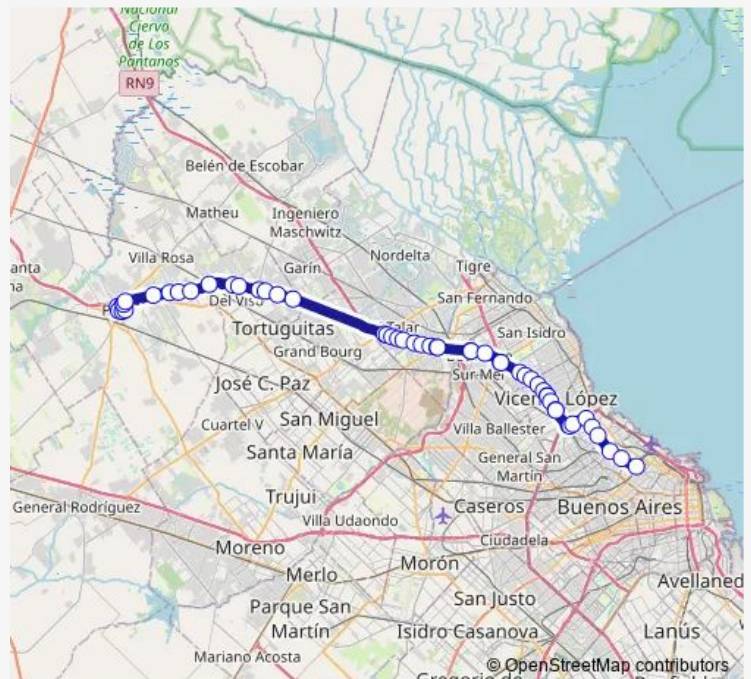

COLECTORA OESTE RAMAL PILAR 10

Colec. Oeste Ramal Pilar Y Ruta 197 - Est. Serv. P

Colectora Oeste Ramal Pilar

Route schedule

AV. Estanislao López Y Rivadavia — 4874 Santa FE Av.

Monday 00:24-23:18

Tuesday 00:24-23:18

Wednesday 00:24-23:18

Thursday 00:24-23:18

Friday 00:24-23:18

Saturday 00:24-23:18

Sunday 00:24-23:18

Route info

Direction: AV. Estanislao López Y Rivadavia

Stops: 51

Trip Duration: 1 hour 18 min

57F — Jnamba057

Brigadier General Juan Manuel DE Rosas 399-449

Colectora Oeste Ramal Pilar

Colectora Oeste Ramal Pilar

Colectora Oeste Ramal Pilar 1

Colectora Oeste Ramal Pilar

Colectora Oeste Ramal Pilar 25860

Colec. Oeste Ramal Pilar Y Ruta 202

Avenida Intendente Mauricio Scatamacchia Y Ruta Na

Panamericana Y Camino Real

Colectora Oeste Acceso Norte

Avenida Avelino Rolón 660

Curupayti Y AV. Rolón - Puente Márquez